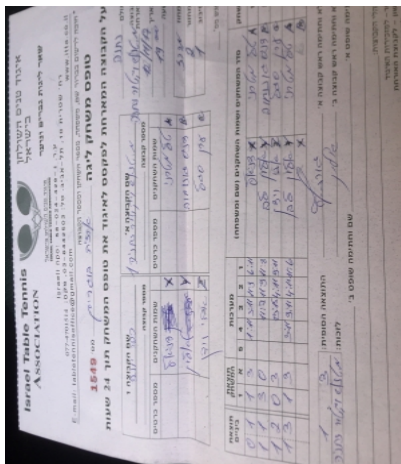

ארצית גברים - מחוז מרכז - סיבוב 2

124839

19:00

12/11/2017

קבוצה אורחת			קבוצה מארחת		
מכבי מתנ"ס כפר יונה M1			מ. טנ"ש ויקטור נתניה M2		
מכבי מתנ"ס כפר יונה M1		קבוצה X	מ. טנ"ש ויקטור נתניה M2		קבוצה A
4 4 4 4 4 4 4 4	833	X	טל מיטרני	1660	A
4 4 4 4 4 4 4 4	949	Y	דניס גונחוב	2245	B
4 4 4 4 4 4 4 4	2096	Z	ערן סגל	1206	C

סכום		מערכות		תוצאה					שחקן X		שחקן A	
				5	4	3	2	1				
0	1	1	3		1/11	3/11	11/9	6/11	דניאל פטר	X	טל מיטרני	A
1	1	3	0			11/3	11/9	11/8	אלון לב	Y	דניס גונחוב	B
1	2	0	3			3/11	4/11	9/11	אבי וידן	Z	ערן סגל	C
1	3	1	3		3/11	9/11	4/11	11/6	אלון לב	Y	טל מיטרני	A
									דניאל פטר	X	דניס גונחוב	B
1	3											