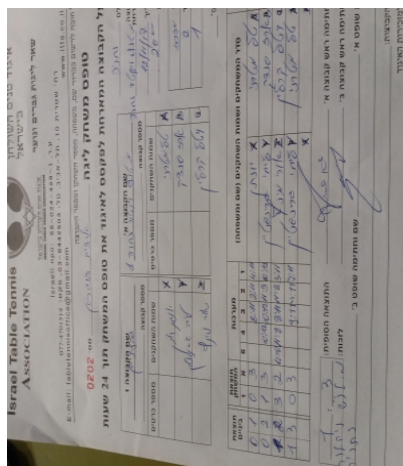

ארצית גברים - מחוז מרכז - סיבוב 2

124841

20:00

12/11/2017

קבוצה אורחת			קבוצה מארחת		
עירוני גבעתיים M4			מ. טנ"ש ויקטור נתניה M2		
עירוני גבעתיים M4		קבוצה X	מ. טנ"ש ויקטור נתניה M2		קבוצה A
יהונתן איתן	2203	X	טל מיטרני	1660	A
ליחי גרינשטיין	512	Y	ארז סנדק	2956	B
אורי מינץ	2713	Z	ויטל קרלין	1033	C

סכום	מערכות	תוצאה					שחקן X	שחקן A				
		5	4	3	2	1						
0	1	0	3			8/11	2/11	4/11	יהונתן איתן	X	טל מיטרני	A
0	2	1	3			10/12	10/12	9/11	12/10	Y	ארז סנדק	B
1	2	3	2	12/10	11/8	8/11	11/8	3/11		Z	ויטל קרלין	C
1	3	0	3			9/11	4/11	7/11		Y	טל מיטרני	A
										X	ארז סנדק	B
1	3											