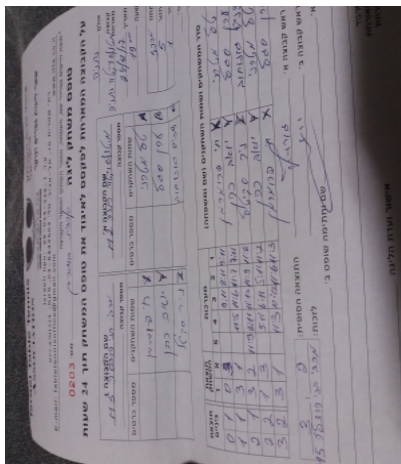

ארצית גברים - מחוז מרכז - סיבוב 5

124867

19:00

24/12/2017

קבוצה אורחת			קבוצה מארחת		
בני הרצליה M5			מ. טנ"ש ויקטור נתניה M2		
בני הרצליה M5		קבוצה X	מ. טנ"ש ויקטור נתניה M2		קבוצה A
□□□□□□□□	3050	X	טל מיטרני	1660	A
□□□□□□□□	875	Y	ערן סגל	1206	B
□□□□□□□□	2326	Z	דניס גונחוב	2245	C

סכום	מערכות	תוצאה					שחקן X		שחקן A			
		5	4	3	2	1						
0	1	0	3			9/11	8/11	9/11	חי פרומרמן	X	טל מיטרני	A
1	1	3	1			11/5	11/6	11/7	7/11	Y	ערן סגל	B
2	1	3	2	11/9	8/11	11/13	11/9	11/8		Z	דניס גונחוב	C
2	2	1	3		5/11	6/11	5/11	11/2		Y	טל מיטרני	A
3	2	3	1		11/3	10/12	11/6	11/3		X	ערן סגל	B
3	2											

מנצח: בני הרצליה M5

שופט ראשי:

\_\_\_\_\_

שופט משנה:

\_\_\_\_\_

קבוצה A : מ. טנ"ש ויקטור נתניה M2

קבוצה X : בני הרצליה M5

הערות :