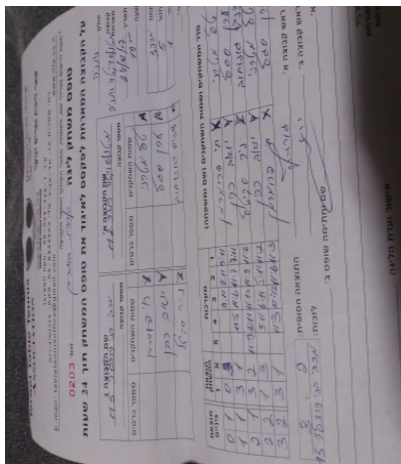

ארצית גברים - מחוז מרכז - סיבוב 5

124867

19:00

24/12/2017

קבוצה אורחת			קבוצה מארחת		
בני הרצליה M5			מ. טנ"ש ויקטור נתניה M2		
בני הרצליה M5		קבוצה X	מ. טנ"ש ויקטור נתניה M2		קבוצה A
חי פרומרמן	3050	X	טל מיטרני	1660	A
יואב כהן	875	Y	ערן סגל	1206	B
ניר סקיטל	2326	Z	דניס גונחוב	2245	C

סכום	מערכות	תוצאה					שחקן X		שחקן A				
		5	4	3	2	1							
0	1	0	3			9/11	8/11	9/11	חי פרומרמן	X	טל מיטרני	A	
1	1	3	1			11/5	11/6	11/7	7/11	יואב כהן	Y	ערן סגל	B
2	1	3	2	11/9	8/11	11/13	11/9	11/8	ניר סקיטל	Z	דניס גונחוב	C	
2	2	1	3		5/11	6/11	5/11	11/2	יואב כהן	Y	טל מיטרני	A	
3	2	3	1		11/3	10/12	11/6	11/3	חי פרומרמן	X	ערן סגל	B	
3	2												

מנצח: בני הרצליה M5

שופט ראשי:

שופט משנה:

קבוצה A : מ. טנ"ש ויקטור נתניה M2

קבוצה X : בני הרצליה M5

הערות :