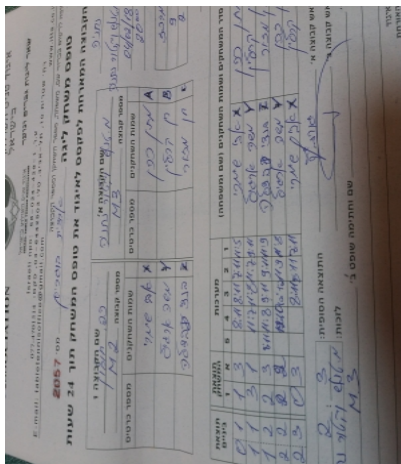

ארצית גברים - מחוז מרכז - סיבוב 9

124899

20:00

04/02/2018

| קבוצה אורחת | | | קבוצה מארחת | | |
|----------------|------|---------|-------------------------|-----|---------|
| הפועל חולון M2 | | | מ. טנ"ש ויקטור נתניה M3 | | |
| הפועל חולון M2 | | קבוצה X | מ. טנ"ש ויקטור נתניה M3 | | קבוצה A |
| אבי שמרי | 1449 | X | מתן כהן | 830 | A |
| משה ארגיל | 1443 | Y | רן קרלין | 831 | B |
| בן ציון הבדלה | 1457 | Z | חן מזור | 667 | C |

| סכום | מערכות | תוצאה | | | | | שחקן X | שחקן A | | | | |
|------|--------|-------|---|------|-------|-------|--------|--------|---------------|---|----------|---|
| | | 5 | 4 | 3 | 2 | 1 | | | | | | |
| 0 | 1 | 1 | 3 | | 8/11 | 8/11 | 7/11 | 11/5 | אבי שמרי | X | מתן כהן | A |
| 1 | 1 | 3 | 1 | | 11/7 | 11/8 | 11/7 | 9/11 | משה ארגיל | Y | רן קרלין | B |
| 1 | 2 | 2 | 3 | 8/11 | 11/8 | 9/11 | 9/11 | 11/9 | בן ציון הבדלה | Z | חן מזור | C |
| 2 | 2 | 3 | 1 | | 12/10 | 10/12 | 11/9 | 11/8 | משה ארגיל | Y | מתן כהן | A |
| 2 | 3 | 0 | 3 | | | 8/11 | 5/11 | 7/11 | אבי שמרי | X | רן קרלין | B |
| 2 | 3 | | | | | | | | | | | |

מנצח: מ. טנ"ש ויקטור נתניה M3

שופט ראשי:

שופט משנה:

קבוצה A : מ. טנ"ש ויקטור נתניה M3

קבוצה X : הפועל חולון M2

הערות :