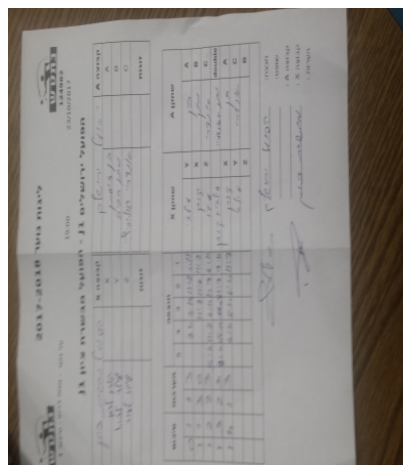

על נוער - מחוז דרום - סיבוב 1

124982

19:00

23/10/2017

קבוצה אורחת			קבוצה מארחת		
הפועל האקדמיה לטניס שולחן מטה יהודה J1			הפועל ירושלים J1		
הפועל האקדמיה לטניס שולחן מטה יהודה J1		קבוצה X	הפועל ירושלים J1		קבוצה A
קורן לרון	574	X	בן זוסמן	600	A
עילאי לביא	566	Y	מתן רביב	171	B
עידו לאור	571	Z	אנדריי רגולביץ'	3719	C
עילאי לביא	566	זוגות	אנדריי רגולביץ'	3719	זוגות
קורן לרון	574		מתן רביב	171	

סכום	מערכות	תוצאה					שחקן X	שחקן A					
		5	4	3	2	1							
0	1	1	3		7/11	12/14	11/7	6/11	עילאי לביא	Y	בן זוסמן	A	
1	1	3	0				11/7	11/6	11/7	קורן לרון	X	מתן רביב	B
1	2	2	3	5/11	11/7	6/11	11/7	6/11	עידו לאור	Z	אנדריי רגולביץ'	C	
1	3	2	3	8/11	5/11	11/3	11/7	9/11	ע לביא/ק לרון	A	א רגולביץ'/מ רביב	A	
1	4	1	3		4/11	5/11	6/11	11/7	קורן לרון	Y	בן זוסמן	C	
									עילאי לביא	Z	אנדריי רגולביץ'	B	
									עידו לאור		מתן רביב	double	
1	4												