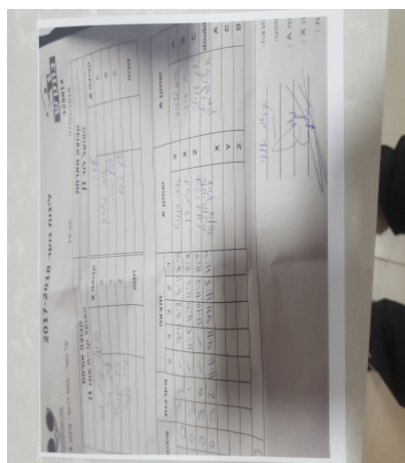

על נוער - מחוז דרום - סיבוב 6

125012

19:00

07/02/2018

קבוצה אורחת			קבוצה מארחת		
אופק קריית אונו J1			הפועל לוד J1		
אופק קריית אונו J1		קבוצה X	הפועל לוד J1		קבוצה A
44444	2024	X	איתי שחק	720	A
4444444444	687	Y	הילי ברבי	2369	B
4444444444	673	Z	דן זווילי	2229	C
עידו פנסו	673	זוגות	דן זווילי	2229	זוגות
איתי חננאל	687		איתי שחק	720	

סכום	מערכות	תוצאה					שחקן X		שחקן A			
		5	4	3	2	1						
1	0	3	1		11/7	8/11	11/6	11/7	איתי חננאל	Y	איתי שחק	A
2	0	3	1		11/5	11/4	11/3	5/11	עמית הד	X	הילי ברבי	B
3	0	3	0			12/10	11/8	11/7	עידו פנסו	Z	דן זווילי	C
4	0	3	2	11/6	9/11	9/11	11/5	11/4	ע פנסו/א חננאל	Db	ד זווילי/א שחק	Db
									עמית הד	X	איתי שחק	A
									איתי חננאל	Y	דן זווילי	C
									עידו פנסו	Z	הילי ברבי	B
4	0											