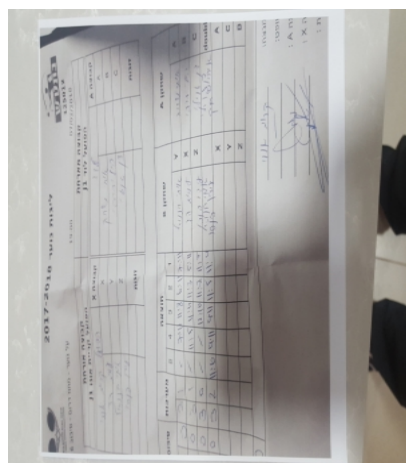

על נוער - מחוז דרום - סיבוב 6

125012

19:00

07/02/2018

קבוצה אורחת			קבוצה מארחת		
אופק קריית אונו J1			הפועל לוד J1		
אופק קריית אונו J1		קבוצה X	הפועל לוד J1		קבוצה A
עמית הד	2024	X	איתי שחק	720	A
איתי חננאל	687	Y	הילי ברבי	2369	B
עידו פנסו	673	Z	דן זווילי	2229	C
עידו פנסו	673	זוגות	דן זווילי	2229	זוגות
איתי חננאל	687		איתי שחק	720	

סכום	מערכות	תוצאה					שחקן X		שחקן A			
		5	4	3	2	1						
1	0	3	1		11/7	8/11	11/6	11/7	איתי חננאל	Y	איתי שחק	A
2	0	3	1		11/5	11/4	11/3	5/11	עמית הד	X	הילי ברבי	B
3	0	3	0			12/10	11/8	11/7	עידו פנסו	Z	דן זווילי	C
4	0	3	2		11/6	9/11	9/11	11/5	ע פנסו/א חננאל	A	ד זווילי/א שחק	A
									עמית הד	Y	איתי שחק	C
									איתי חננאל	Z	דן זווילי	B
									עידו פנסו		הילי ברבי	double
4	0											