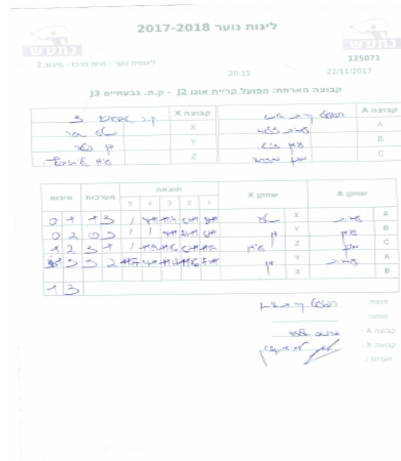

לאומית נוער - מחוז מרכז - סיבוב 2

125071

20:15

22/11/2017

קבוצה אורחת			קבוצה מארחת		
עירוני גבעתיים J3			אופק קריית אונו J2		
עירוני גבעתיים J3		קבוצה X	אופק קריית אונו J2		קבוצה A
4444	2734	X	עמית צליח	2831	A
444444	2953	Y	עידן זיג	2828	B
44444444	3168	Z	מתן מזרחי	3081	C

סכום	מערכות	תוצאה					שחקן X		שחקן A			
		5	4	3	2	1						
0	1	1	3		9/11	11/4	6/11	8/11	נטע שער	X	עמית צליח	A
0	2	0	3			9/11	7/11	6/11	דן פאליי	Y	עידן זיג	B
1	2	3	1		11/9	11/6	6/11	11/9	עידו ליבוביץ	Z	מתן מזרחי	C
1	3	2	3	7/11	4/11	11/7	11/6	7/11	דן פאליי	Y	עמית צליח	A
									נטע שער	X	עידן זיג	B
1	3											