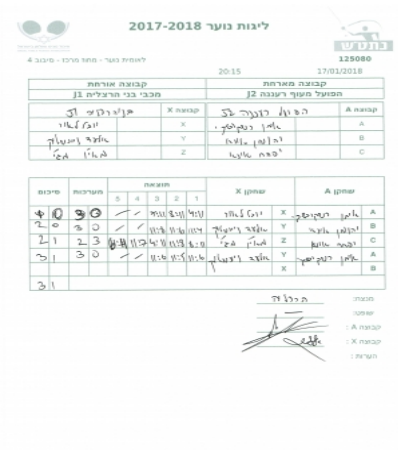

לאומית נוער - מחוז מרכז - סיבוב 4

125080

20:15

17/01/2018

קבוצה אורחת			קבוצה מארחת		
בני הרצליה J1			אופק רעננה J2		
בני הרצליה J1		קבוצה X	אופק רעננה J2		קבוצה A
44444 44444	1839	X	איתן רשקובסקי	3142	A
4444444444 44444	2180	Y	יהונתן אונא	3155	B
44444 44444 44444	4095	Z	יפתח אונא	3143	C

סכום	מערכות	תוצאה					שחקן X		שחקן A			
		5	4	3	2	1						
1	0	3	0			11/7	11/8	11/4	יובל ליאור	X	איתן רשקובסקי	A
2	0	3	0			11/8	11/6	11/4	אלעד ווינשטוק	Y	יהונתן אונא	B
2	1	2	3	6/11	11/7	4/11	11/8	8/11	מאיו אריה מאג'י	Z	יפתח אונא	C
3	1	3	0			11/6	11/5	11/6	אלעד ווינשטוק	Y	איתן רשקובסקי	A
									יובל ליאור	X	יהונתן אונא	B
<b>3</b>	<b>1</b>											