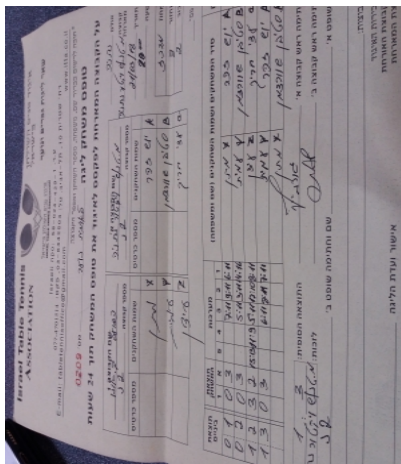

לאומית נוער - מחוז מרכז - סיבוב 8

125095

20:00

21/03/2018

קבוצה אורחת			קבוצה מארחת		
אופק קריית אונו J2			מ. טנ"ש ויקטור נתניה J2		
אופק קריית אונו J2		קבוצה X	מ. טנ"ש ויקטור נתניה J2		קבוצה A
מתן מזרחי	3081	X	יוש זהר	2022	A
עמית צליוח	2831	Y	סטיבן שוורצמן	2693	B
עידן זיג	2828	Z	עדי חריף	2161	C

סכום	מערכות	תוצאה					שחקן X	שחקן A				
		5	4	3	2	1						
0	1	0	3			7/11	9/11	6/11	מתן מזרחי	X	יוש זהר	A
0	2	0	3			5/11	3/11	14/16	עמית צליוח	Y	סטיבן שוורצמן	B
1	2	3	2	15/13	11/9	5/11	12/10	8/11	עידן זיג	Z	עדי חריף	C
1	3	0	3			6/11	8/11	7/11	עמית צליוח	Y	יוש זהר	A
									מתן מזרחי	X	סטיבן שוורצמן	B
1	3											

מנצח: מ. טנ"ש ויקטור נתניה J2

שופט ראשי:

שופט משנה:

קבוצה A : מ. טנ"ש ויקטור נתניה J2

קבוצה X : אופק קריית אונו J2

הערות :