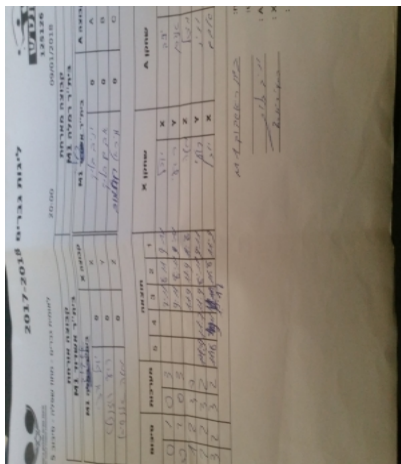

לאומית גברים - מחוז שפלה - סיבוב 5

125126

20:00

09/01/2018

קבוצה אורחת			קבוצה מארחת		
בית"ר אשדוד M1			בית"ר רמלה M1		
בית"ר אשדוד M1		קבוצה X	בית"ר רמלה M1		קבוצה A
4444 4444	834	X	יניב בלנק	929	A
44444444 444444	903	Y	אדם בלנק	895	B
44444444 4444	984	Z	מיכאל חתמוב	3002	C

סכום	מערכות	תוצאה					שחקן X		שחקן A			
		5	4	3	2	1						
0	1	0	3			7/11	9/11	8/11	יובל ורדי	X	יניב בלנק	A
0	2	0	3			9/11	8/11	9/11	רועי רוזנבלט	Y	אדם בלנק	B
1	2	3	0			11/9	11/9	11/6	משה אלנשיא	Z	מיכאל חתמוב	C
2	2	3	2	11/9	11/7	11/9	8/11	9/11	רועי רוזנבלט	Y	יניב בלנק	A
3	2	3	2	11/8	9/11	10/12	11/8	11/9	יובל ורדי	X	אדם בלנק	B
3	2											