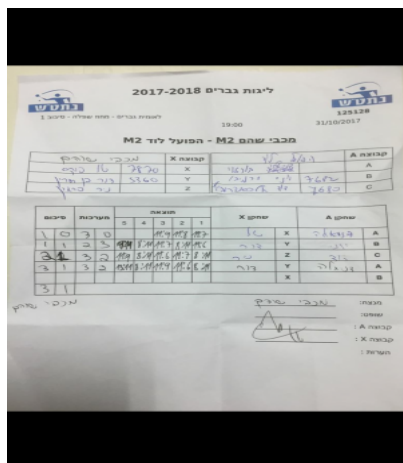

לאומית גברים - מחוז שפלה - סיבוב 1

125128

19:00

31/10/2017

קבוצה אורחת			קבוצה מארחת		
הפועל לוד M2			מכבי שהם M2		
מכבי שהם M2		קבוצה X	הפועל לוד M2		קבוצה A
טל פוקס	1769	X	דניאלה ברזוי	3729	A
דור בן-חורין	887	Y	יוני ירמיהו	845	B
ניר בראון	1775	Z	דוד אלכסנדרוביץ	2997	C

סכום	מערכות	תוצאה					שחקן X	שחקן A				
		5	4	3	2	1						
1	0	3	0			11/9	11/8	11/7	טל פוקס	X	דניאלה ברזוי	A
1	1	2	3	9/11	8/11	11/7	8/11	11/6	דור בן-חורין	Y	יוני ירמיהו	B
2	1	3	2	11/9	8/11	11/6	11/7	8/11	ניר בראון	Z	דוד אלכסנדרוביץ	C
3	1	3	2	13/11	8/11	11/9	11/6	8/11	דור בן-חורין	Y	דניאלה ברזוי	A
									טל פוקס	X	יוני ירמיהו	B
<b>3</b>	<b>1</b>											