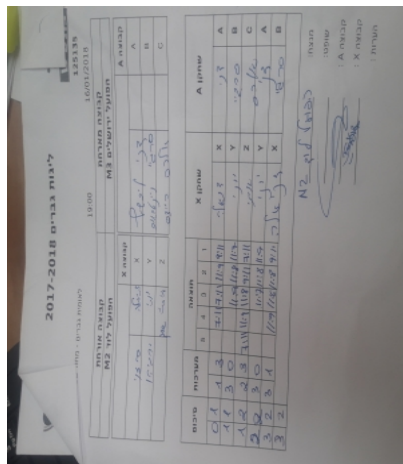

לאומית גברים - מחוז שפלה - סיבוב 6

125135

19:00

16/01/2018

קבוצה אורחת		קבוצה מארחת	
הפועל לוד M2		הפועל ירושלים M3	
הפועל לוד M2		קבוצה X	הפועל ירושלים M3
			קבוצה A
44444 444444	3729	X	דני ליבשיץ 293
4444444 44444	845	Y	סרגיי וינטראוב 291
444 44444	720	Z	אלכס רייצס 289

סכום	מערכות	תוצאה					שחקן X		שחקן A			
		5	4	3	2	1						
0	1	1	3		7/11	7/11	11/9	9/11	דניאלה ברזוי	X	דני ליבשיץ	A
1	1	3	0				11/9	11/8	11/7	Y	סרגיי וינטראוב	B
1	2	2	3	7/11	11/9	11/8	9/11	7/11	איתי שחק	Z	אלכס רייצס	C
2	2	3	0				11/7	11/8	11/9	Y	דני ליבשיץ	A
3	2	3	1		11/9	11/6	11/8	9/11	דניאלה ברזוי	X	סרגיי וינטראוב	B
3	2											