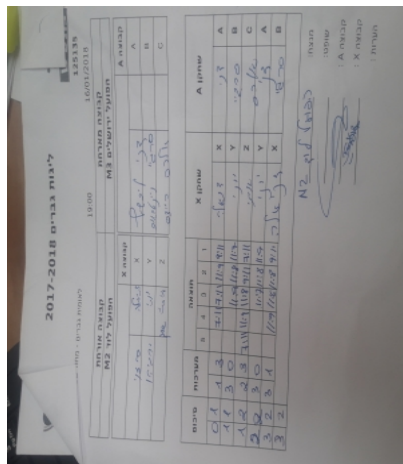

לאומית גברים - מחוז שפלה - סיבוב 6

125135

19:00

16/01/2018

קבוצה אורחת			קבוצה מארחת		
הפועל לוד M2			הפועל ירושלים M3		
הפועל לוד M2		קבוצה X	הפועל ירושלים M3		קבוצה A
דניאלה ברזוי	3729	X	דני ליבשיץ	293	A
יוני ירמיהו	845	Y	סרגיי וינטראוב	291	B
איתי שחק	720	Z	אלכס רייצס	289	C

סכום	מערכות	תוצאה					שחקן X		שחקן A				
		5	4	3	2	1							
0	1	1	3		7/11	7/11	11/9	9/11	דניאלה ברזוי	X	דני ליבשיץ	A	
1	1	3	0				11/9	11/8	11/7	יוני ירמיהו	Y	סרגיי וינטראוב	B
1	2	2	3	7/11	11/9	11/8	9/11	7/11	איתי שחק	Z	אלכס רייצס	C	
2	2	3	0				11/7	11/8	11/9	יוני ירמיהו	Y	דני ליבשיץ	A
3	2	3	1		11/9	11/6	11/8	9/11	דניאלה ברזוי	X	סרגיי וינטראוב	B	
3	2												