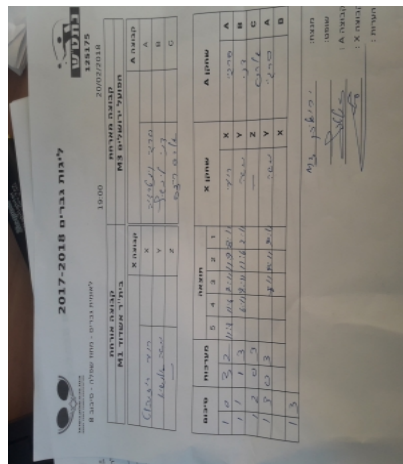

לאומית גברים - מחוז שפלה - סיבוב 8

125175

19:00

20/02/2018

קבוצה אורחת			קבוצה מארחת		
בית"ר אשדוד M1			הפועל ירושלים M3		
בית"ר אשדוד M1		קבוצה X	הפועל ירושלים M3		קבוצה A
רועי רוזנבלט	903	X	סרגיי וינטראוב	291	A
משה אלנשיא	984	Y	דני ליבשיץ	293	B
שם:	ת"ז:	Z	אלכס רייצס	289	C

סכום	מערכות	תוצאה					שחקן X		שחקן A			
		5	4	3	2	1						
1	0	3	2	11/8	11/6	7/11	11/9	8/11	רועי רוזנבלט	X	סרגיי וינטראוב	A
1	1	1	3		6/11	8/11	11/6	2/11	משה אלנשיא	Y	דני ליבשיץ	B
1	2	0	3			0/11	0/11	1/11		Z	אלכס רייצס	C
1	3	0	3			8/11	9/11	9/11	משה אלנשיא	Y	סרגיי וינטראוב	A
									רועי רוזנבלט	X	דני ליבשיץ	B
1	3											