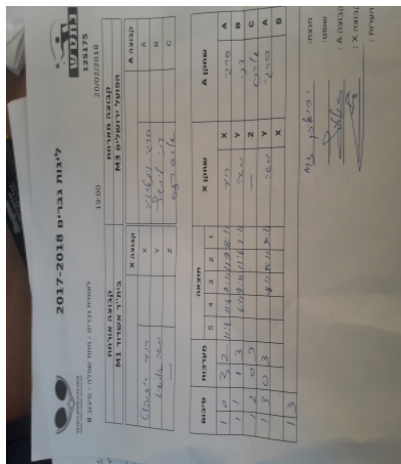

לאומית גברים - מחוז שפלה - סיבוב 8

125175

19:00

20/02/2018

קבוצה אורחת			קבוצה מארחת		
בית"ר אשדוד M1			הפועל ירושלים M3		
בית"ר אשדוד M1		קבוצה X	הפועל ירושלים M3		קבוצה A
44444444	903	X	סרגיי וינטראוב	291	A
44444444	984	Y	דני ליבשיץ	293	B
שם:	ת"ז:	Z	אלכס רייצס	289	C

סכום	מערכות	תוצאה					שחקן X		שחקן A			
		5	4	3	2	1						
1	0	3	2	11/8	11/6	7/11	11/9	8/11	רועי רוזנבלט	X	סרגיי וינטראוב	A
1	1	1	3		6/11	8/11	11/6	2/11	משה אלנשיא	Y	דני ליבשיץ	B
1	2	0	3			0/11	0/11	1/11		Z	אלכס רייצס	C
1	3	0	3			8/11	9/11	9/11	משה אלנשיא	Y	סרגיי וינטראוב	A
									רועי רוזנבלט	X	דני ליבשיץ	B
1	3											