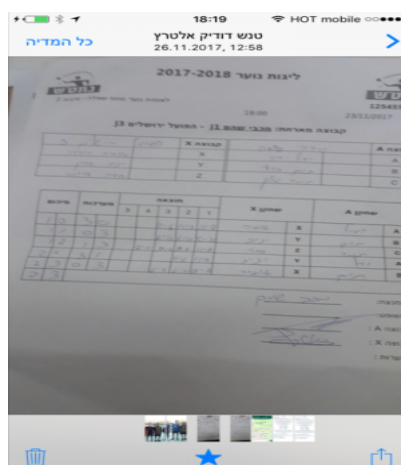

לאומית נוער מחוז שפלה - סיבוב 2

125455

19:00

23/11/2017

| קבוצה אורחת | | | קבוצה מארחת | | |
|------------------|------|---------|-------------|------|---------|
| הפועל ירושלים J3 | | | מכבי שהם J1 | | |
| הפועל ירושלים J3 | | קבוצה X | מכבי שהם J1 | | קבוצה A |
| 44444 44444 | 2810 | X | יעל יהוד | 2761 | A |
| 44444 44444 | 110 | Y | תום סידלר | 629 | B |
| 44444 44444 | 3715 | Z | תמר גולן | 2764 | C |

| סכום | מערכות | תוצאה | | | | | שחקן X | | שחקן A | | | |
|------|--------|-------|---|------|------|------|--------|-------|-------------|---|-----------|---|
| | | 5 | 4 | 3 | 2 | 1 | | | | | | |
| 1 | 0 | 3 | 0 | | | 11/6 | 11/7 | 11/8 | אופיר כודדה | X | יעל יהוד | A |
| 1 | 1 | 0 | 3 | | | 7/11 | 5/11 | 10/12 | יניב שרון | Y | תום סידלר | B |
| 1 | 2 | 1 | 4 | 0/11 | 7/11 | 9/11 | 7/11 | 11/9 | סער דרומי | Z | תמר גולן | C |
| 2 | 2 | 3 | 1 | | 11/8 | 7/11 | 11/6 | 11/7 | יניב שרון | Y | יעל יהוד | A |
| 2 | 3 | 0 | 3 | | | 6/11 | 6/11 | 7/11 | אופיר כודדה | X | תום סידלר | B |
| 2 | 3 | | | | | | | | | | | |