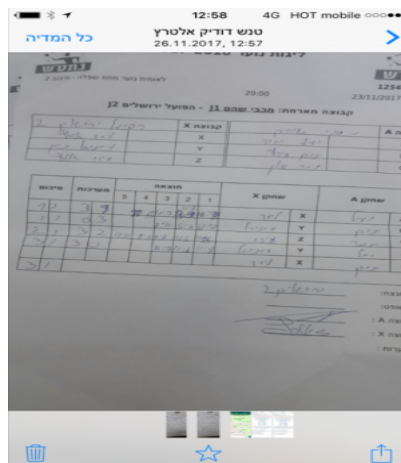

לאומית נוער מחוז שפלה - סיבוב 2

125457

20:00

23/11/2017

קבוצה אורחת			קבוצה מארחת		
הפועל ירושלים J2			מכבי שהם J1		
הפועל ירושלים J2		קבוצה X	מכבי שהם J1		קבוצה A
44444 44444	133	X	יעל יהוד	2761	A
444 44444444	2809	Y	תום סידלר	629	B
444444 44444	2807	Z	תמר גולן	2764	C

סכום	מערכות	תוצאה					שחקן X		שחקן A			
		5	4	3	2	1						
1	0	3	1		11/5	7/11	11/8	11/8	ליעד אלטרץ	X	יעל יהוד	A
1	1	0	3			7/11	5/11	10/12	עמנואל כהן	Y	תום סידלר	B
2	1	3	2	12/10	9/11	11/8	11/5	11/13	עידו אלטרץ	Z	תמר גולן	C
3	1	3	0			11/9	11/6	11/8	עמנואל כהן	Y	יעל יהוד	A
									ליעד אלטרץ	X	תום סידלר	B
<b>3</b>	<b>1</b>											