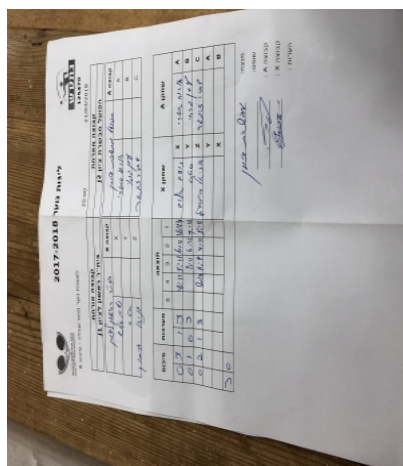

לאומית נוער מחוז שפלה - סיבוב 8

125470

20:00

21/03/2018

קבוצה אורחת		קבוצה מארחת	
בית"ר ראשון לציון J1		הפועל האקדמיה לטניס שולחן מטה יהודה J2	
קבוצה X	בית"ר ראשון לציון J1	קבוצה A	הפועל האקדמיה לטניס שולחן מטה יהודה J2
X	2927	A	אוריה סמורי 2671
Y	3188	B	עידן גראי 557
Z	3788	C	דביר זינגר 3109

סכום	מערכות	תוצאה					שחקן X		שחקן A			
		5	4	3	2	1						
0	1	1	3		8/11	5/11	6/11	16/14	נועם אלוש	X	אוריה סמורי	A
0	2	0	2				6/11	9/11	סטניסלב סוקולוב	Y	עידן גראי	B
0	3	1	3		12/14	11/9	4/11	5/11	דניאל שלמה חיימוביץ	Z	דביר זינגר	C
									סטניסלב סוקולוב	Y	אוריה סמורי	A
									נועם אלוש	X	עידן גראי	B
0	3											