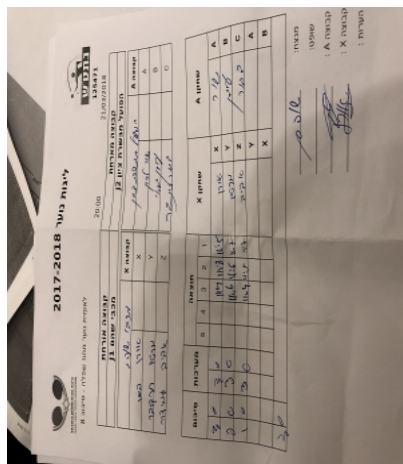

לאומית נוער מחוז שפלה - סיבוב 8

125471

20:00

21/03/2018

קבוצה אורחת		קבוצה מארחת	
מכבי שהם J1		הפועל האקדמיה לטניס שולחן מטה יהודה J2	
מכבי שהם J1		קבוצה X	הפועל האקדמיה לטניס שולחן מטה יהודה J2
מכבי שהם J1		קבוצה X	קבוצה A
4444 4444	1874	X	אנו נימי 2978
444444 444444	2193	Y	עידן גראי 557
444444 444444	130	Z	דביר זינגר 3109

סכום	מערכות	תוצאה					שחקן X		שחקן A			
		5	4	3	2	1						
1	0	3	0			11/4	11/8	11/5	אורן בסן	X	אנו נימי	A
2	0	3	0			11/6	11/6	11/7	מרטין חרקובר	Y	עידן גראי	B
3	0	3	0			11/4	11/5	11/7	אביב עמידור	Z	דביר זינגר	C
									מרטין חרקובר	Y	אנו נימי	A
									אורן בסן	X	עידן גראי	B
3	0											