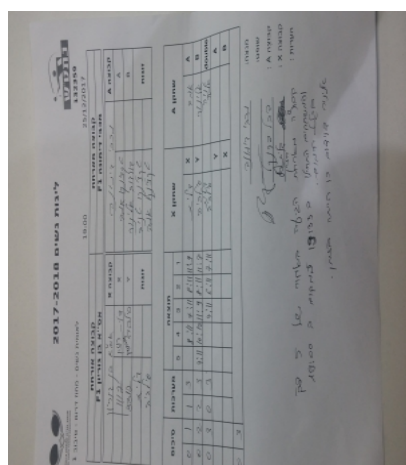

לאומית נשים - מחוז דרום - סיבוב 1

132359

19:00

25/12/2017

קבוצה אורחת			קבוצה מארחת		
אס"א בן גוריון F1			מכבי דימונה F1		
אס"א בן גוריון F1		קבוצה X	מכבי דימונה F1		קבוצה A
דלית רוזין	2974	X	אמה טקצנקו	1094	A
סילביה דובינסקי	1592	Y	אלינור דוידוב	2221	B
סילביה דובינסקי	1592	זוגות	אמה טקצנקו	1094	זוגות
דלית רוזין	2974		אלינור דוידוב	2221	

סכום	מערכות	תוצאה					שחקן X		שחקן A			
		5	4	3	2	1						
0	1	1	3		8/11	7/11	8/11	11/9	דלית רוזין	X	אמה טקצנקו	A
0	2	2	3	7/11	10/12	11/9	8/11	11/7	סילביה דובינסקי	Y	אלינור דוידוב	B
0	3	0	3			7/11	6/11	7/11	ס דובינסקי/ד רוזין	Db	א טקצנקו/א דוידוב	Db
									סילביה דובינסקי	Y	אמה טקצנקו	A
									דלית רוזין	X	אלינור דוידוב	B
0	3											