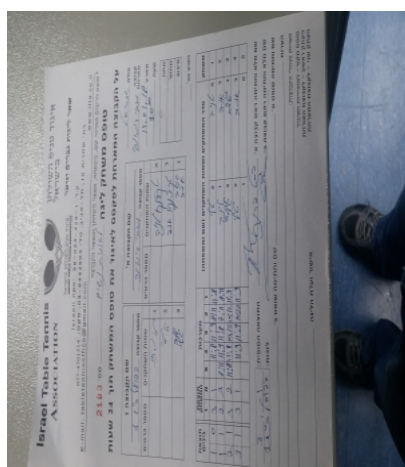

לאומית נשים - מחוז דרום - סיבוב 2

132363

20:00

14/01/2018

קבוצה אורחת			קבוצה מארחת		
הפועל טני"ש באר שבע F1			מכבי דימונה F1		
הפועל טני"ש באר שבע F1		קבוצה X	מכבי דימונה F1		קבוצה A
4 4 4 4 4 4	1063	X	טטיאנה טקצ'נקו	1394	A
4 4 4 4 4 4 4 4 4 4	1399	Y	אמה טקצ'נקו	1094	B
טלי בלץ	1063	זוגות	טטיאנה טקצ'נקו	1394	זוגות
אלינה לנצמן	1399		אמה טקצ'נקו	1094	

סכום	מערכות	תוצאה					שחקן X		שחקן A			
		5	4	3	2	1						
1	0	3	1		11/8	11/9	8/11	11/8	טלי בלץ	X	טטיאנה טקצ'נקו	A
1	1	2	3	8/11	11/9	11/8	7/11	8/11	אלינה לנצמן	Y	אמה טקצ'נקו	B
2	1	3	2	11/9	11/8	10/12	10/12	11/9	ט בלץ/א לנצמן	Db	ט טקצ'נקו/א טקצ'נקו	Db
3	1	3	1		11/9	11/9	10/12	11/9	אלינה לנצמן	Y	טטיאנה טקצ'נקו	A
									טלי בלץ	X	אמה טקצ'נקו	B
3	1											