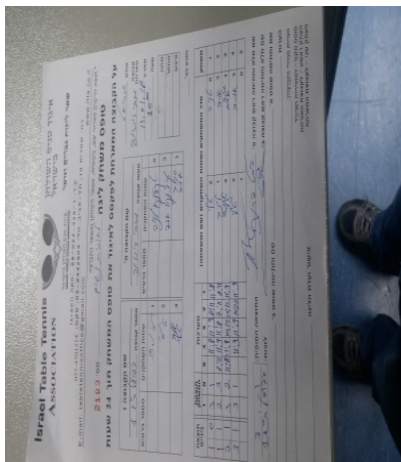

לאומית נשים - מחוז דרום - סיבוב 2

132363

20:00

14/01/2018

קבוצה אורחת			קבוצה מארחת		
הפועל טני"ש באר שבע F1			מכבי דימונה F1		
הפועל טני"ש באר שבע F1		קבוצה X	מכבי דימונה F1		קבוצה A
טלי בלץ	1063	X	טטיאנה טקצ'נקו	1394	A
אלינה לנצמן	1399	Y	אמה טקצ'נקו	1094	B
טלי בלץ	1063	זוגות	טטיאנה טקצ'נקו	1394	זוגות
אלינה לנצמן	1399		אמה טקצ'נקו	1094	

סכום	מערכות	תוצאה					שחקן X		שחקן A			
		5	4	3	2	1						
1	0	3	1		11/8	11/9	8/11	11/8	טלי בלץ	X	טטיאנה טקצ'נקו	A
1	1	2	3	8/11	11/9	11/8	7/11	8/11	אלינה לנצמן	Y	אמה טקצ'נקו	B
2	1	3	2	11/9	11/8	10/12	10/12	11/9	ט בלץ/א לנצמן	Db	ט טקצ'נקו/א טקצ'נקו	Db
3	1	3	1		11/9	11/9	10/12	11/9	אלינה לנצמן	Y	טטיאנה טקצ'נקו	A
									טלי בלץ	X	אמה טקצ'נקו	B
3	1											