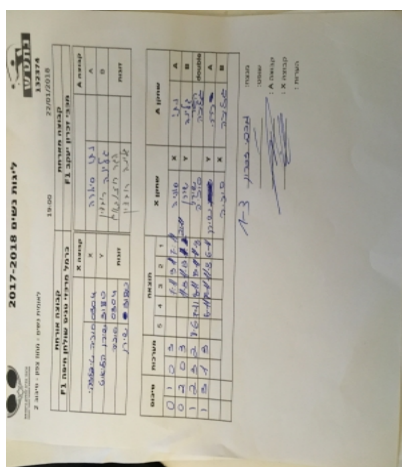

לאומית נשים - מחוז צפון - סיבוב 2

132374

19:00

22/01/2018

קבוצה אורחת				קבוצה מארחת			
כרמל מרכזי טניס שולחן חיפה F1				מכבי זאב זכרון יעקב F1			
כרמל מרכזי טניס שולחן חיפה F1		קבוצה X		מכבי זאב זכרון יעקב F1		קבוצה A	
סוניה טיפליצקי	1065	X		ענת שגיא-סיארה	1713	A	
שירן קליאוט	2673	Y		גלינה ריבצין	1726	B	
סוניה טיפליצקי	1065	זוגות		הגר רוזנבאום	1729	זוגות	
שירן קליאוט	2673			גלינה ריבצין	1726		

סכום	מערכות	תוצאה					שחקן X	שחקן A				
		5	4	3	2	1						
0	1	0	3			7/11	9/11	7/11	סוניה טיפליצקי	X	ענת שגיא-סיארה	A
0	2	0	3			8/11	7/11	8/11	שירן קליאוט	Y	גלינה ריבצין	B
1	2	3	2	11/8	11/7	7/11	11/8	8/11	ס טיפליצקי/ש קליאוט	Db	ה רוזנבאום/ג ריבצין	Db
1	3	1	3		6/11	7/11	11/8	8/11	שירן קליאוט	Y	ענת שגיא-סיארה	A
									סוניה טיפליצקי	X	גלינה ריבצין	B
1	3											