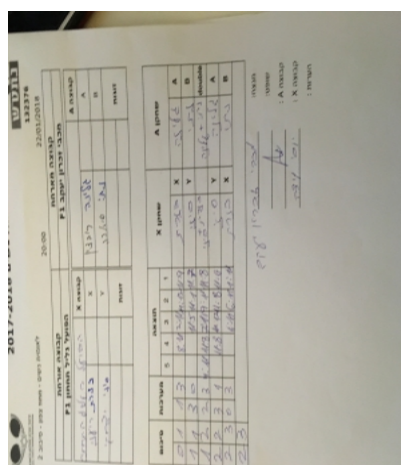

לאומית נשים - מחוז צפון - סיבוב 2

132376

20:00

22/01/2018

קבוצה אורחת			קבוצה מארחת		
הפועל גליל תחתון F1			מכבי זאב זכרון יעקב F1		
הפועל גליל תחתון F1		קבוצה X	מכבי זאב זכרון יעקב F1		קבוצה A
44444 4444	2293	X	גלינה ריבצין	1726	A
44444 4444	1053	Y	ענת שגיא-סיארה	1713	B
סיני יצחקי	1053	זוגות	גלינה ריבצין	1726	זוגות
כנרת ריעני	2293		ענת שגיא-סיארה	1713	

סכום	מערכות	תוצאה					שחקן X		שחקן A			
		5	4	3	2	1						
0	1	1	3		8/11	2/11	11/13	11/9	כנרת ריעני	X	גלינה ריבצין	A
1	1	3	0			11/5	11/1	11/7	סיני יצחקי	Y	ענת שגיא-סיארה	B
1	2	2	3	4/11	11/8	7/11	9/11	11/8	סיני יצחקי/כ ריעני	Db	ג ריבצין/ע שגיא-סיארה	Db
2	2	3	1		11/8	10/12	11/8	11/6	סיני יצחקי	Y	גלינה ריבצין	A
2	3	0	3			6/11	6/11	1/11	כנרת ריעני	X	ענת שגיא-סיארה	B
2	3											