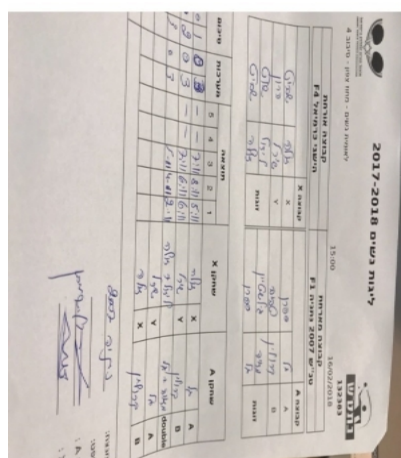

לאומית נשים - מחוז צפון - סיבוב 4

132383

15:00

16/02/2018

קבוצה אורחת			קבוצה מארחת		
הישגי כרמיאל F4			טני"ש 2007 נתניה F1		
הישגי כרמיאל F4		קבוצה X	טני"ש 2007 נתניה F1		קבוצה A
4444 4444	2916	X	גל ספרן	2298	A
4444 444444	2934	Y	קרולין טביב	437	B
אלה שביט	2916	זוגות	מאיה גלשטיין	1613	זוגות
ליאל שוט	2944		גל ספרן	2298	

סכום	מערכות	תוצאה					שחקן X		שחקן A			
		5	4	3	2	1						
0	1	0	3			7/11	8/11	5/11	אלה שביט	X	גל ספרן	A
0	2	0	3			7/11	6/11	6/11	שיראל הרון	Y	קרולין טביב	B
0	3	0	3			5/11	4/11	2/11	א שביט/ל שוט	Db	מ גלשטיין/ג ספרן	Db
									שיראל הרון	Y	גל ספרן	A
									אלה שביט	X	קרולין טביב	B
0	3											