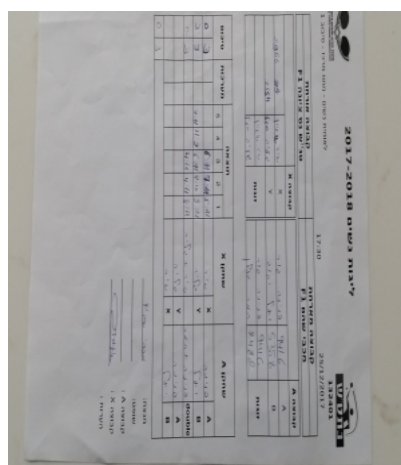

לאומית נשים - מחוז מרכז - סיבוב 1

132401

17:30

25/12/2017

קבוצה אורחת			קבוצה מארחת		
טני"ש נס ציונה F1			מכבי שהם F1		
טני"ש נס ציונה F1		קבוצה X	מכבי שהם F1		קבוצה A
44444 4444	2344	X	פנינה גור	1101	A
4444 44444	1292	Y	יעל יהוד	2761	B
שיר שטיין	2344	זוגות	פנינה גור	1101	זוגות
גליה סגל	1292		תמר גולן	2764	

סכום	מערכות	תוצאה					שחקן X		שחקן A			
		5	4	3	2	1						
0	1	0	3			6/11	7/11	5/11	שיר שטיין	X	פנינה גור	A
0	2	2	3	7/11	11/9	6/11	12/10	9/11	גליה סגל	Y	יעל יהוד	B
0	3	0	3			4/11	4/11	8/11	ש שטיין/ג סגל	Db	פ גור/ת גולן	Db
									גליה סגל	Y	פנינה גור	A
									שיר שטיין	X	יעל יהוד	B
0	3											