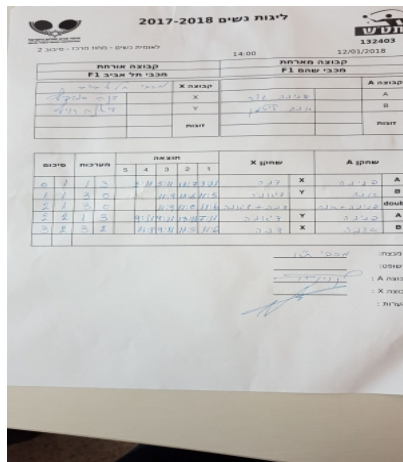

לאומית נשים - מחוז מרכז - סיבוב 2

132403

14:00

12/01/2018

קבוצה אורחת			קבוצה מארחת		
מכבי תל אביב F1			מכבי שהם F1		
מכבי תל אביב F1		קבוצה X	מכבי שהם F1		קבוצה A
44444444	2649	X	פנינה גור	1101	A
44444444	2648	Y	אנה ליטמן	2982	B
דנה סמוביץ	2649	זוגות	פנינה גור	1101	זוגות
דיאנה רויף	2648		אנה ליטמן	2982	

סכום	מערכות	תוצאה					שחקן X	שחקן A				
		5	4	3	2	1						
0	1	1	3		3/11	5/11	11/7	3/11	דנה סמוביץ	X	פנינה גור	A
1	1	3	0			11/9	11/6	11/5	דיאנה רויף	Y	אנה ליטמן	B
2	1	3	0			11/9	11/8	11/6	ד סמוביץ/ד רויף	Db	פ גור/א ליטמן	Db
2	2	1	3		9/11	9/11	13/11	7/11	דיאנה רויף	Y	פנינה גור	A
3	2	3	2	11/8	9/11	9/11	11/5	11/6	דנה סמוביץ	X	אנה ליטמן	B
3	2											