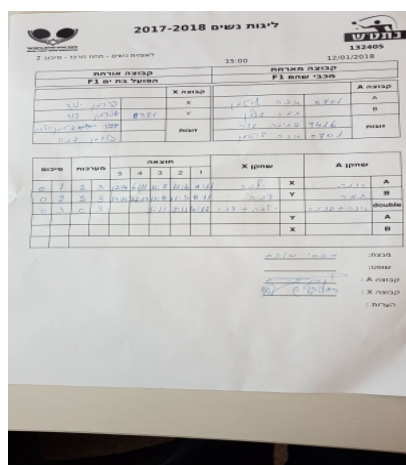

לאומית נשים - מחוז מרכז - סיבוב 2

132405

15:00

12/01/2018

קבוצה אורחת			קבוצה מארחת		
הפועל בת ים F1			מכבי שהם F1		
הפועל בת ים F1		קבוצה X	מכבי שהם F1		קבוצה A
1362	X	אנה ליטמן	2982	A	
2041	Y	תמר גולן	2764	B	
1362	זוגות	פנינה גור	1101	זוגות	
2041		אנה ליטמן	2982		

סכום	מערכות	תוצאה					שחקן X	שחקן A				
		5	4	3	2	1						
0	1	2	3	12/14	6/11	11/7	11/6	4/11	ילנה פאירמן	X	אנה ליטמן	A
0	2	2	3	13/15	12/14	11/8	11/5	8/11	דנה פלדמן	Y	תמר גולן	B
0	3	0	3			5/11	7/11	10/12	ילנה פאירמן/ד פלדמן	Db	פ גור/א ליטמן	Db
									דנה פלדמן	Y	אנה ליטמן	A
									ילנה פאירמן	X	תמר גולן	B
0	3											

מנצח: מכבי שהם F1

שופט ראשי:

שופט משנה:

קבוצה A : מכבי שהם F1

קבוצה X : הפועל בת ים F1

הערות :