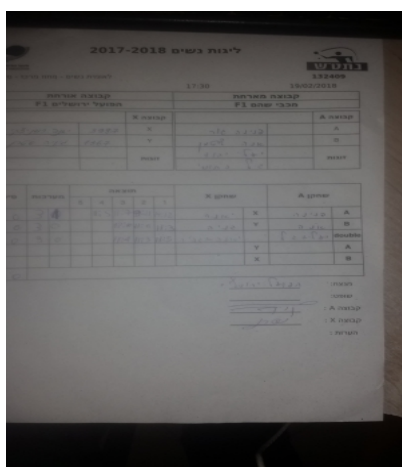

לאומית נשים - מחוז מרכז - סיבוב 4

132409

17:30

19/02/2018

קבוצה אורחת			קבוצה מארחת		
הפועל ירושלים F1			מכבי שהם F1		
הפועל ירושלים F1		קבוצה X	מכבי שהם F1		קבוצה A
יאנה רודניצקי	1467	X	פנינה גור	1101	A
יבגניה שטרן	1815	Y	אנה ליטמן	2982	B
יאנה רודניצקי	1467	זוגות	יעל יהוד	2761	זוגות
יבגניה שטרן	1815		גל נחושי	2983	

סכום	מערכות	תוצאה					שחקן X	שחקן A				
		5	4	3	2	1						
1	0	3	1		11/5	11/7	9/11	14/12	יאנה רודניצקי	X	פנינה גור	A
2	0	3	0			12/10	11/6	11/3	יבגניה שטרן	Y	אנה ליטמן	B
3	0	3	0			11/4	11/3	11/5	י רודניצקי/י שטרן	Db	י יהוד/ג נחושי	Db
									יבגניה שטרן	Y	פנינה גור	A
									יאנה רודניצקי	X	אנה ליטמן	B
3	0											