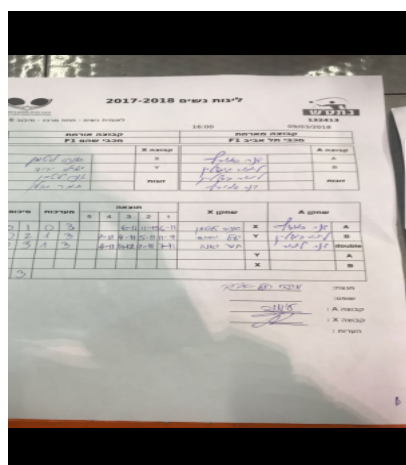

לאומית נשים - מחוז מרכז - סיבוב 6

132413

16:00

09/03/2018

קבוצה אורחת			קבוצה מארחת		
מכבי שהם F1			מכבי תל אביב F1		
מכבי שהם F1		קבוצה X	מכבי תל אביב F1		קבוצה A
44444 4444	2982	X	דנה סמוביץ	2649	A
44444 4444	2761	Y	לימור גיבשטיין	1786	B
אנה ליטמן	2982	זוגות	דנה סמוביץ	2649	זוגות
תמר גולן	2764		לימור גיבשטיין	1786	

סכום	מערכות	תוצאה					שחקן X		שחקן A			
		5	4	3	2	1						
0	1	0	3			6/11	11/13	6/11	אנה ליטמן	X	דנה סמוביץ	A
0	2	1	3			7/11	4/11	5/11	יעל יהוד	Y	לימור גיבשטיין	B
0	3	1	3			4/11	14/12	9/11	א ליטמן/ת גולן	Db	ד סמוביץ/ל גיבשטיין	Db
									יעל יהוד	Y	דנה סמוביץ	A
									אנה ליטמן	X	לימור גיבשטיין	B
0	3											