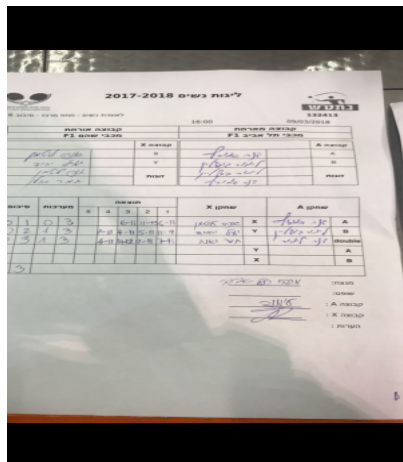

לאומית נשים - מחוז מרכז - סיבוב 6

132413

16:00

09/03/2018

קבוצה אורחת			קבוצה מארחת		
מכבי שהם F1			מכבי תל אביב F1		
מכבי שהם F1		קבוצה X	מכבי תל אביב F1		קבוצה A
אנה ליטמן	2982	X	דנה סמוביץ	2649	A
יעל יהוד	2761	Y	לימור גיבשטיין	1786	B
אנה ליטמן	2982	זוגות	דנה סמוביץ	2649	זוגות
תמר גולן	2764		לימור גיבשטיין	1786	

סכום	מערכות	תוצאה					שחקן X		שחקן A				
		5	4	3	2	1							
0	1	0	3			6/11	11/13	6/11	אנה ליטמן	X	דנה סמוביץ	A	
0	2	1	3			7/11	4/11	5/11	11/9	יעל יהוד	Y	לימור גיבשטיין	B
0	3	1	3			4/11	14/12	9/11	7/11	א ליטמן/ת גולן	Db	ד סמוביץ/ל גיבשטיין	Db
										יעל יהוד	Y	דנה סמוביץ	A
										אנה ליטמן	X	לימור גיבשטיין	B
0	3												