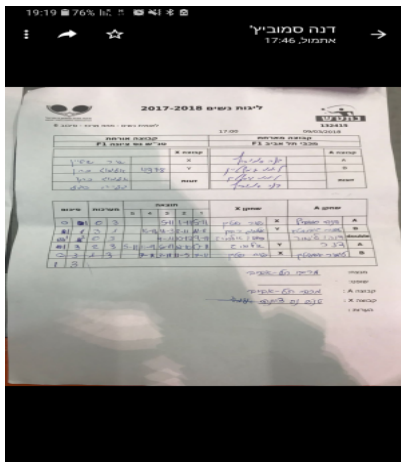

לאומית נשים - מחוז מרכז - סיבוב 6

132415

17:00

09/03/2018

קבוצה אורחת			קבוצה מארחת		
טנ"ש נס ציונה F1			מכבי תל אביב F1		
טנ"ש נס ציונה F1		קבוצה X	מכבי תל אביב F1		קבוצה A
44444 4444	2344	X	דנה סמוביץ	2649	A
4444 444444	1072	Y	לימור גיבשטיין	1786	B
אלמוג כהן	1072	זוגות	דנה סמוביץ	2649	זוגות
גליה סגל	1292		לימור גיבשטיין	1786	

סכום	מערכות	תוצאה					שחקן X		שחקן A			
		5	4	3	2	1						
0	1	0	3			5/11	1/11	5/11	שיר שטיין	X	דנה סמוביץ	A
1	1	3	1		16/14	11/3	8/11	11/8	אלמוג כהן	Y	לימור גיבשטיין	B
1	2	0	3			9/11	10/12	9/11	א כהן/ג סגל	Db	ד סמוביץ/ל גיבשטיין	Db
1	3	2	3	5/11	11/9	6/11	12/10	9/11	אלמוג כהן	Y	דנה סמוביץ	A
									שיר שטיין	X	לימור גיבשטיין	B
1	3											