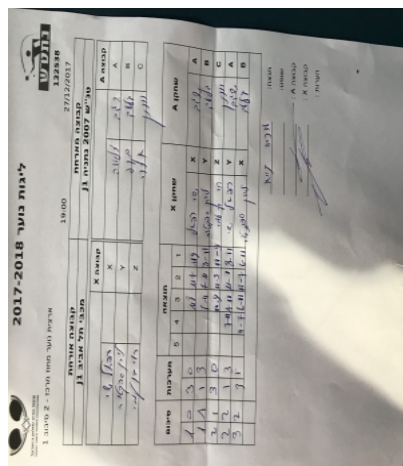

ארצית נוער מחוז מרכז - 2 סיבוב 1

132538

19:00

27/12/2017

קבוצה אורחת			קבוצה מארחת		
מכבי תל אביב J1			טנ"ש 2007 נתניה J1		
מכבי תל אביב J1		קבוצה X	טנ"ש 2007 נתניה J1		קבוצה A
4 4 4 4 4 4	2163	X	שגב זלמה	3135	A
4 4 4 4 4 4 4 4 4 4 4 4	3117	Y	גילעד סקופ	2442	B
4 4 4 4 4 4 4 4 4 4	2919	Z	יהונתן אזרי	3677	C

סכום	מערכות	תוצאה					שחקן X		שחקן A			
		5	4	3	2	1						
1	0	3	0			11/9	11/7	11/9	רפאל שי	X	שגב זלמה	A
1	1	1	3			8/11	5/11	11/7	8/11	Y	גילעד סקופ	B
2	1	3	0			11/7	11/7	11/7	רוי בן עמי	Z	יהונתן אזרי	C
2	2	0	3			5/11	5/11	7/11	לירן ספקטור	Y	שגב זלמה	A
3	2	3	1			11/6	11/7	11/8	7/11	X	גילעד סקופ	B
3	2											