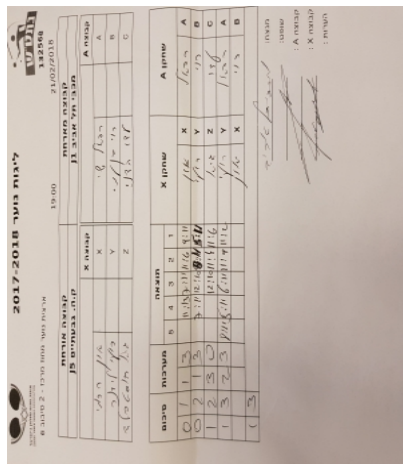

ארצית נוער מחוז מרכז - 2 סיבוב 6

132568

19:00

21/02/2018

קבוצה אורחת			קבוצה מארחת		
עירוני גבעתיים J5			מכבי תל אביב J1		
עירוני גבעתיים J5		קבוצה X	מכבי תל אביב J1		קבוצה A
□□□□□□□□	3775	X	רפאל שי	2163	A
□□□□□□□□	3774	Y	רוי בן עמי	2919	B
□□□□□□□□	3757	Z	עידו הדני	4142	C

סכום	מערכות	תוצאה					שחקן X	שחקן A				
		5	4	3	2	1						
0	1	1	3		11/13	7/11	11/6	9/11	און ארמי	X	רפאל שי	A
0	2	1	3		7/11	12/10	8/11	5/11	רועי ליבנר	Y	רוי בן עמי	B
1	2	3	0			12/10	11/4	11/6	גיא אוסטפלד	Z	עידו הדני	C
1	3	2	3	8/11	5/11	6/11	11/9	11/2	רועי ליבנר	Y	רפאל שי	A
									און ארמי	X	רוי בן עמי	B
1	3											

מנצח: מכבי תל אביב J1

שופט ראשי:

שופט משנה:

קבוצה A : מכבי תל אביב J1

קבוצה X : עירוני גבעתיים J5

הערות :