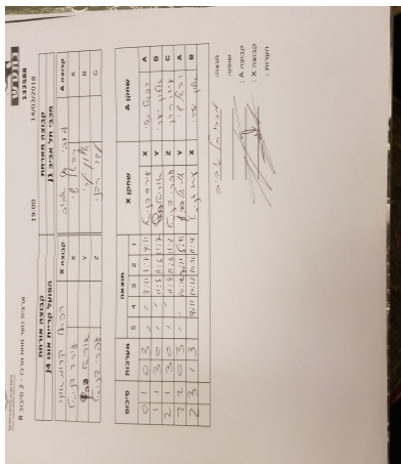

ארצית נוער מחוז מרכז - 2 סיבוב 8

132588

19:00

14/03/2018

קבוצה אורחת			קבוצה מארחת		
אופק קריית אונו J4			מכבי תל אביב J1		
אופק קריית אונו J4		קבוצה X	מכבי תל אביב J1		קבוצה A
עירד דניאל	4090	X	רפאל שי	2163	A
אוריאל כהן	4057	Y	אלון יערי	4135	B
עופרי דניאל	4089	Z	עידו הדני	4142	C

סכום	מערכות	תוצאה					שחקן X		שחקן A			
		5	4	3	2	1						
0	1	0	3			3/11	1/11	9/11	עירד דניאל	X	רפאל שי	A
1	1	3	0			11/4	11/6	11/7	אוריאל כהן	Y	אלון יערי	B
2	1	3	0			11/4	11/3	11/2	עופרי דניאל	Z	עידו הדני	C
2	2	0	3			10/12	7/11	5/11	אוריאל כהן	Y	רפאל שי	A
2	3	1	3		9/11	10/12	10/12	11/9	עירד דניאל	X	אלון יערי	B
2	3											