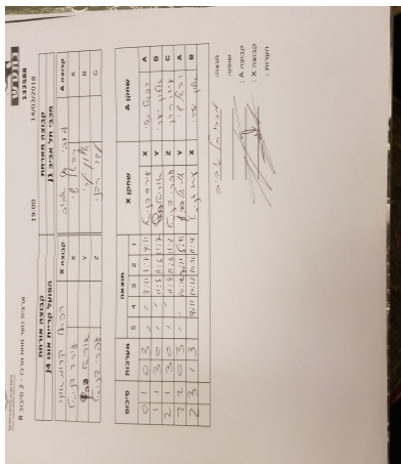

ארצית נוער מחוז מרכז - 2 סיבוב 8

132588

19:00

14/03/2018

קבוצה אורחת			קבוצה מארחת		
אופק קריית אונו J4			מכבי תל אביב J1		
אופק קריית אונו J4		קבוצה X	מכבי תל אביב J1		קבוצה A
444444 444444	4090	X	רפאל שי	2163	A
4444 44444444	4057	Y	אלון יערי	4135	B
44444444 44444444	4089	Z	עידו הדני	4142	C

סכום	מערכות	תוצאה					שחקן X		שחקן A			
		5	4	3	2	1						
0	1	0	3			3/11	1/11	9/11	עירד דניאל	X	רפאל שי	A
1	1	3	0			11/4	11/6	11/7	אוריאל כהן	Y	אלון יערי	B
2	1	3	0			11/4	11/3	11/2	עופרי דניאל	Z	עידו הדני	C
2	2	0	3			10/12	7/11	5/11	אוריאל כהן	Y	רפאל שי	A
2	3	1	3		9/11	10/12	10/12	11/9	עירד דניאל	X	אלון יערי	B
2	3											