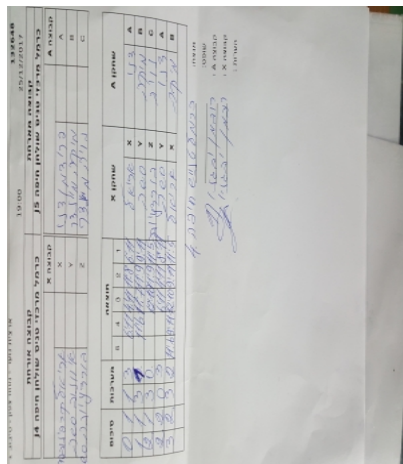

ארצית נוער - מחוז צפון - סיבוב 1

132648

19:00

25/12/2017

קבוצה אורחת			קבוצה מארחת		
כרמל מרכזי שולחן חיפה J4			כרמל מרכזי שולחן חיפה J5		
כרמל מרכזי שולחן חיפה J4		קבוצה X	כרמל מרכזי שולחן חיפה J5		קבוצה A
4 4 4 4 4 4 4 4 4 4 4 4 4 4 4 4	2961	X	דניאל פרידמן	2408	A
4 4 4 4 4 4 4 4 4 4 4 4 4 4 4 4	2963	Y	מיקה מינצר	2407	B
4 4 4 4 4 4 4 4 4 4 4 4 4 4 4 4	2941	Z	נויה מיינצר	1038	C

סכום	מערכות	תוצאה					שחקן X		שחקן A			
		5	4	3	2	1						
0	1	1	3		6/11	4/11	11/8	6/11	אריאל קרפינובסקי	X	דניאל פרידמן	A
1	1	3	1		11/6	11/7	11/9	9/11	אלכסנדר איונוב	Y	מיקה מינצר	B
2	1	3	0			12/10	11/9	11/5	אלכסנדר בורדצוב	Z	נויה מיינצר	C
2	2	0	3			6/11	4/11	8/11	אלכסנדר איונוב	Y	דניאל פרידמן	A
3	2	3	2	11/9	9/11	11/6	9/11	11/5	אריאל קרפינובסקי	X	מיקה מינצר	B
3	2											