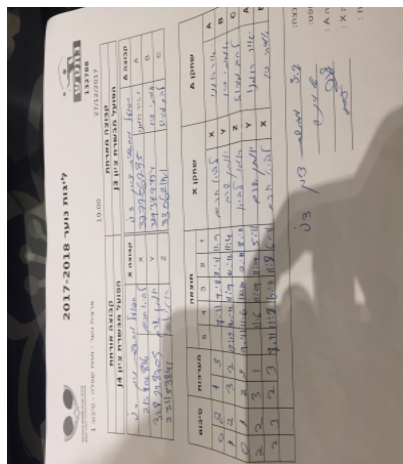

ארצית נוער - מחוז שפלה - סיבוב 1

132788

19:00

27/12/2017

קבוצה אורחת			קבוצה מארחת		
הפועל האקדמיה לטניס שולחן מטה יהודה J4			הפועל האקדמיה לטניס שולחן מטה יהודה J3		
הפועל האקדמיה לטניס שולחן מטה יהודה J4		קבוצה X	הפועל האקדמיה לטניס שולחן מטה יהודה J3		קבוצה A
4444 4444 4444	3753	X	יאיר רומנו	3764	A
4444 4444 4444	2655	Y	אמיתי זיו	3777	B
4444 4444 4444	2980	Z	להב מרוז	2878	C

סכום	מערכות	תוצאה					שחקן X		שחקן A			
		5	4	3	2	1						
0	1	1	3		8/11	9/11	3/11	11/9	לביא אהרון חכם	X	יאיר רומנו	A
1	1	3	2	17/15	10/12	11/9	10/12	11/4	יונתן שרם	Y	אמיתי זיו	B
1	2	2	3	9/11	11/6	12/10	7/11	8/11	רומי לביא	Z	להב מרוז	C
2	2	3	1		11/6	11/9	11/9	5/11	יונתן שרם	Y	יאיר רומנו	A
2	3	2	3	8/11	11/8	6/11	11/8	6/11	לביא אהרון חכם	X	אמיתי זיו	B
2	3											