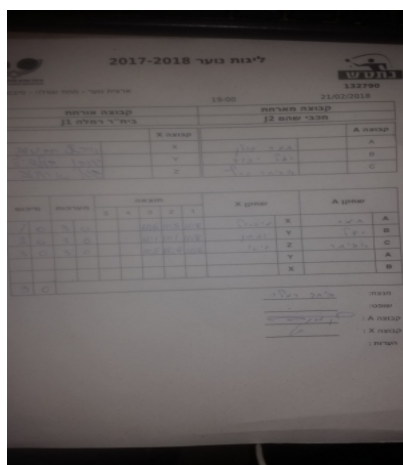

ארצית נוער - מחוז שפלה - סיבוב 6

132790

19:00

21/02/2018

קבוצה אורחת			קבוצה מארחת		
בית"ר רמלה J1			מכבי שהם J2		
בית"ר רמלה J1		קבוצה X	מכבי שהם J2		קבוצה A
44444 44444	3002	X	תמר גולן	2764	A
4444444 4444444	2731	Y	יעל יהוד	2761	B
4444444 4444	4136	Z	אביתר הרץ	3651	C

סכום	מערכות	תוצאה					שחקן X		שחקן A			
		5	4	3	2	1						
1	0	3	0			11/6	11/5	11/8	מיכאל חתמוב	X	תמר גולן	A
2	0	3	0			11/1	11/1	11/8	יונתן גולדיץ	Y	יעל יהוד	B
3	0	3	0			11/5	11/6	11/6	גיא ארונוב	Z	אביתר הרץ	C
									יונתן גולדיץ	Y	תמר גולן	A
									מיכאל חתמוב	X	יעל יהוד	B
3	0											