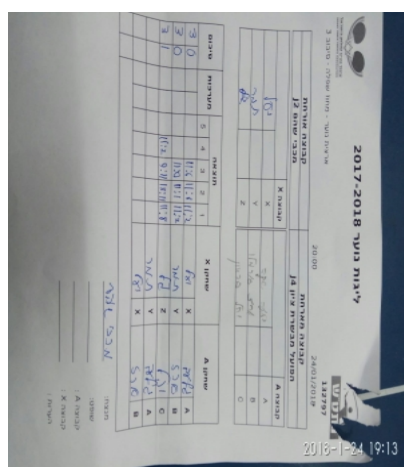

ארצית נוער - מחוז שפלה - סיבוב 3

132797

20:00

24/01/2018

קבוצה אורחת		קבוצה מארחת	
מכבי שהם J2		הפועל האקדמיה לטניס שולחן מטה יהודה J4	
מכבי שהם J2	קבוצה X	הפועל האקדמיה לטניס שולחן מטה יהודה J4	
2761	X	גלעד נפתלי שקד	A
2764	Y	ארז סורמלו	B
2983	Z	יהל בראון	C

סכום	מערכות	תוצאה					שחקן X		שחקן A			
		5	4	3	2	1						
1	0	3	0			11/6	11/6	11/2	יעל יהוד	X	גלעד נפתלי שקד	A
2	0	3	0			11/1	11/1	11/2	תמר גולן	Y	ארז סורמלו	B
3	0	3	1			11/2	9/11	13/11	גל נחושי	Z	יהל בראון	C
									תמר גולן	Y	גלעד נפתלי שקד	A
									יעל יהוד	X	ארז סורמלו	B
3	0											