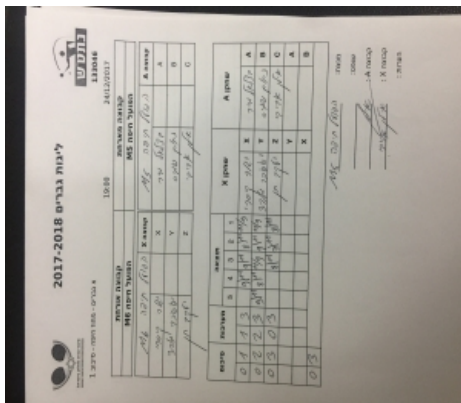

א גברים - מחוז חיפה - סיבוב 1

133046

19:00

24/12/2017

קבוצה אורחת		קבוצה מארחת	
הפועל חיפה M6		הפועל חיפה M5	
הפועל חיפה M6		קבוצה X	הפועל חיפה M5
קבוצה A			
444444 444444	394	X	בצלאל מייר 2296
444444 444444	2115	Y	נחום שמיס 987
444444	1565	Z	אילן אביבי 397

סכום	מערכות	תוצאה					שחקן X		שחקן A			
		5	4	3	2	1						
0	1	1	3		9/11	9/11	8/11	11/9	יגור קיסרי	X	בצלאל מייר	A
0	2	2	3	9/11	8/11	11/9	9/11	11/9	יששכר מורד	Y	נחום שמיס	B
0	3	0	3			8/11	7/11	8/11	יעקב חן	Z	אילן אביבי	C
									יששכר מורד	Y	בצלאל מייר	A
									יגור קיסרי	X	נחום שמיס	B
0	3											