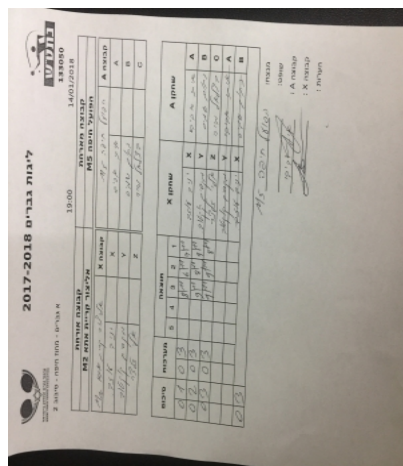

א גברים - מחוז חיפה - סיבוב 2

133050

19:00

14/01/2018

קבוצה אורחת			קבוצה מארחת		
M2 אליצור קריית אתא			M5 הפועל חיפה		
M2 אליצור קריית אתא		קבוצה X	M5 הפועל חיפה		קבוצה A
4444 4444	1231	X	איתי אביבי	2284	A
44444444 444444	849	Y	נחום שמיס	987	B
4444 4444	1023	Z	בצלאל מייר	2296	C

סכום	מערכות	תוצאה					שחקן X		שחקן A			
		5	4	3	2	1						
0	1	0	3			8/11	6/11	7/11	יניב עוזר	X	איתי אביבי	A
0	2	0	3			9/11	8/11	9/11	מקסים קוקוטוב	Y	נחום שמיס	B
0	3	0	3			9/11	9/11	8/11	אלי זלצר	Z	בצלאל מייר	C
									מקסים קוקוטוב	Y	איתי אביבי	A
									יניב עוזר	X	נחום שמיס	B
0	3											