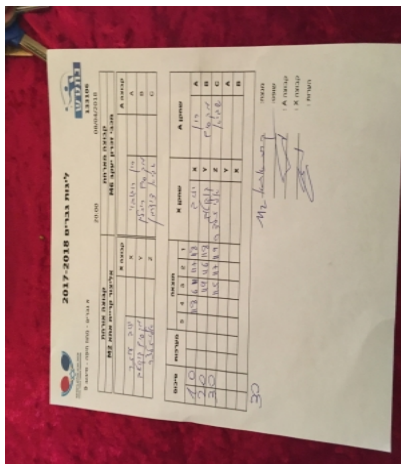

א גברים - מחוז חיפה - סיבוב 9

133106

20:00

08/04/2018

קבוצה אורחת			קבוצה מארחת		
אליצור קריית אתא M2			מכבי זאב זכרון יעקב M6		
אליצור קריית אתא M2		קבוצה X	מכבי זאב זכרון יעקב M6		קבוצה A
4 4 4 4 4 4 4 4	1231	X	רון רוגובי	2622	A
4 4 4 4 4 4 4 4	849	Y	מקסים רייכלין	2618	B
4 4 4 4 4 4 4 4	1023	Z	שגיא צוקרמן	3850	C

סכום	מערכות	תוצאה					שחקן X		שחקן A			
		5	4	3	2	1						
1	0	3	1		11/8	11/6	7/11	11/8	יניב עוזר	X	רון רוגובי	A
2	0	3	0			11/9	11/6	11/8	מקסים קוקוטוב	Y	מקסים רייכלין	B
3	0	3	0			11/5	11/7	11/9	אלי זלצר	Z	שגיא צוקרמן	C
									מקסים קוקוטוב	Y	רון רוגובי	A
									יניב עוזר	X	מקסים רייכלין	B
3	0											