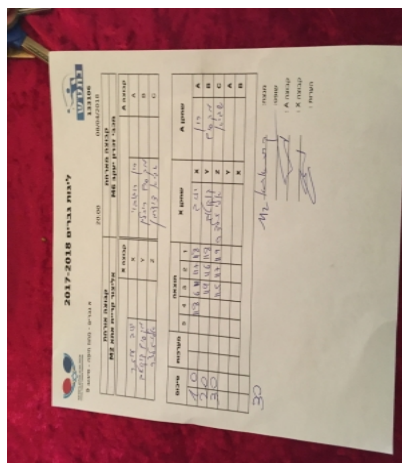

א גברים - מחוז חיפה - סיבוב 9

133106

20:00

08/04/2018

קבוצה אורחת			קבוצה מארחת		
אליצור קריית אתא M2			מכבי זאב זכרון יעקב M6		
אליצור קריית אתא M2		קבוצה X	מכבי זאב זכרון יעקב M6		קבוצה A
יניב עוזר	1231	X	רון רוגובי	2622	A
מקסים קוקוטוב	849	Y	מקסים רייכלין	2618	B
אלי זלצר	1023	Z	שגיא צוקרמן	3850	C

סכום	מערכות	תוצאה					שחקן X		שחקן A			
		5	4	3	2	1						
1	0	3	1		11/8	11/6	7/11	11/8	יניב עוזר	X	רון רוגובי	A
2	0	3	0			11/9	11/6	11/8	מקסים קוקוטוב	Y	מקסים רייכלין	B
3	0	3	0			11/5	11/7	11/9	אלי זלצר	Z	שגיא צוקרמן	C
									מקסים קוקוטוב	Y	רון רוגובי	A
									יניב עוזר	X	מקסים רייכלין	B
3	0											