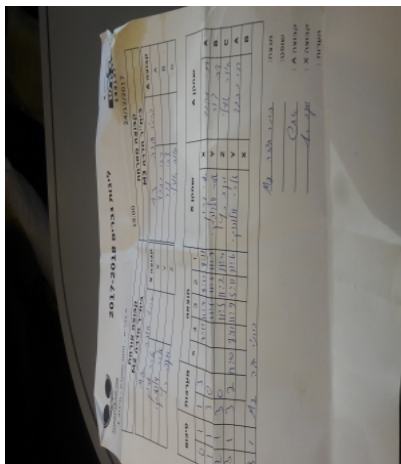

א גברים - מחוז שומרון - סיבוב 1

133137

19:00

24/12/2017

| קבוצה אורחת | | | קבוצה מארחת | | |
|------------------|------|---------|---------------|------|---------|
| בית"ר חדרה M2 | | | בית"ר חדרה M3 | | |
| בית"ר חדרה M2 | | קבוצה X | בית"ר חדרה M3 | | קבוצה A |
| אלכס גרין | 1898 | X | רפי מהבד | 1310 | A |
| אלכסנדר וולדרסקי | 2430 | Y | צבי צור | 3682 | B |
| יעקב כץ | 1899 | Z | אורלי חוזה | 1309 | C |

| סכום | מערכות | תוצאה | | | | | שחקן X | | שחקן A | | | |
|----------|----------|-------|---|-------|------|------|--------|------|------------------|---|------------|---|
| | | 5 | 4 | 3 | 2 | 1 | | | | | | |
| 0 | 1 | 1 | 3 | | 7/11 | 11/7 | 9/11 | 8/11 | אלכס גרין | X | רפי מהבד | A |
| 1 | 1 | 3 | 0 | | | 11/5 | 11/5 | 11/7 | אלכסנדר וולדרסקי | Y | צבי צור | B |
| 2 | 1 | 3 | 0 | | | 11/5 | 11/2 | 11/4 | יעקב כץ | Z | אורלי חוזה | C |
| 3 | 1 | 3 | 2 | 12/10 | 8/11 | 11/9 | 5/11 | 11/6 | אלכסנדר וולדרסקי | Y | רפי מהבד | A |
| | | | | | | | | | אלכס גרין | X | צבי צור | B |
| 3 | 1 | | | | | | | | | | | |