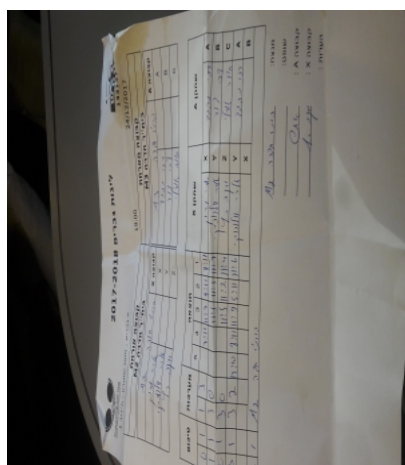

א גברים - מחוז שומרון - סיבוב 1

133137

19:00

24/12/2017

קבוצה אורחת			קבוצה מארחת		
בית"ר חדרה M2			בית"ר חדרה M3		
בית"ר חדרה M2		קבוצה X	בית"ר חדרה M3		קבוצה A
4 4 4 4 4 4 4 4	1898	X	רפי מהבד	1310	A
4 4 4 4 4 4 4 4 4 4 4 4 4 4 4 4	2430	Y	צבי צור	3682	B
4 4 4 4 4 4	1899	Z	אורלי חוזה	1309	C

סכום	מערכות	תוצאה					שחקן X		שחקן A			
		5	4	3	2	1						
0	1	1	3		7/11	11/7	9/11	8/11	אלכס גרין	X	רפי מהבד	A
1	1	3	0			11/5	11/5	11/7	אלכסנדר וולדרסקי	Y	צבי צור	B
2	1	3	0			11/5	11/2	11/4	יעקב כץ	Z	אורלי חוזה	C
3	1	3	2	12/10	8/11	11/9	5/11	11/6	אלכסנדר וולדרסקי	Y	רפי מהבד	A
									אלכס גרין	X	צבי צור	B
3	1											