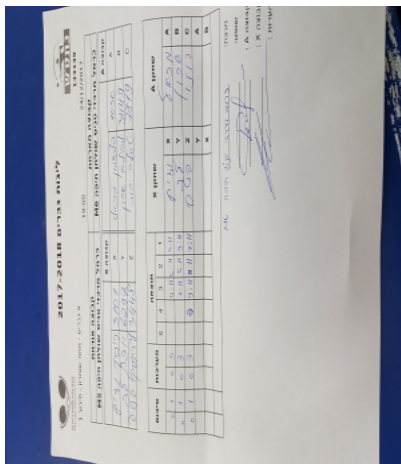

א גברים - מחוז שומרון - סיבוב 1

133139

19:00

24/12/2017

קבוצה אורחת			קבוצה מארחת		
כרמל מרכזי טניס שולחן חיפה M5			כרמל מרכזי טניס שולחן חיפה M6		
M6 חיפה מרכזי טניס שולחן חיפה		קבוצה X	M5 חיפה מרכזי טניס שולחן חיפה		קבוצה A
4444 4444	2256	X	מיכאל פלדמן	950	A
4444 4444	3695	Y	שרון לבילב	2252	B
44444444 44444444	2410	Z	רוני טסלר	1249	C

סכום		מערכות		תוצאה					שחקן X		שחקן A	
				5	4	3	2	1				
0	1	0	3			4/11	6/11	4/11	ודים ריבק	X	מיכאל פלדמן	A
0	2	0	3			7/11	5/11	9/11	לב יופה	Y	שרון לבילב	B
0	3	0	3			9/11	8/11	7/11	סטניסלב צרקסקי	Z	רוני טסלר	C
									לב יופה	Y	מיכאל פלדמן	A
									ודים ריבק	X	שרון לבילב	B
0	3											