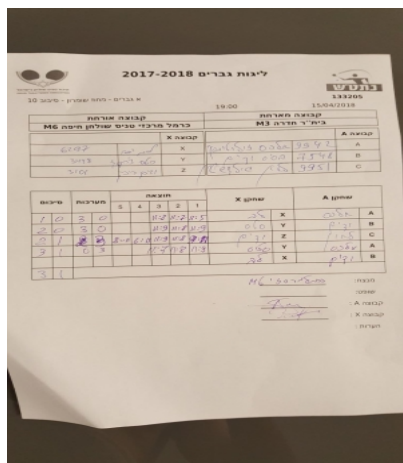

א גברים - מחוז שומרון - סיבוב 10

133205

19:00

15/04/2018

קבוצה אורחת			קבוצה מארחת		
כרמל מרכזי טניס שולחן חיפה M6			בית"ר חדרה M3		
קבוצה X		כרמל מרכזי טניס שולחן חיפה M6	קבוצה A		בית"ר חדרה M3
444444	3695	X	אלכסנדר זולוטובסקי	1665	A
444444444444	2410	Y	ודים גסיס	1319	B
444444444444	2256	Z	לאון גולדשטיין	1317	C

סכום	מערכות	תוצאה					שחקן X		שחקן A			
		5	4	3	2	1						
1	0	3	0			11/8	11/7	11/5	לב יופה	X	אלכסנדר זולוטובסקי	A
2	0	3	0			11/9	11/8	11/9	סטניסלב צרקסקי	Y	ודים גסיס	B
2	1	2	3	8/11	6/11	11/9	11/8	9/11	ודים ריבק	Z	לאון גולדשטיין	C
3	1	3	0			11/7	11/8	11/9	סטניסלב צרקסקי	Y	אלכסנדר זולוטובסקי	A
									לב יופה	X	ודים גסיס	B
<b>3</b>	<b>1</b>											