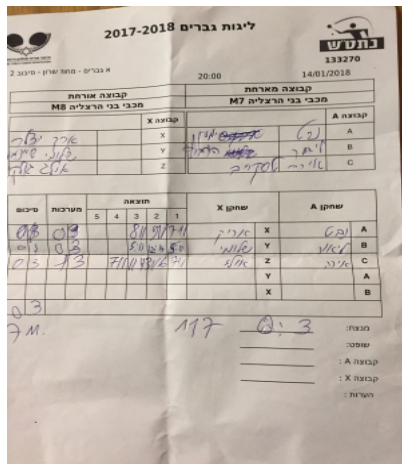

א גברים - מחוז שרון - סיבוב 2

133270

20:00

14/01/2018

קבוצה אורחת			קבוצה מארחת		
בני הרצליה M8			בני הרצליה M7		
בני הרצליה M8		קבוצה X	בני הרצליה M7		קבוצה A
4444 444444	1684	X	נבט סימון	1686	A
444444 444444	1679	Y	ליאור הורוביץ	520	B
444444 444444	1690	Z	אירה טסקייב	1837	C

סכום		מערכות		תוצאה					שחקן X		שחקן A	
				5	4	3	2	1				
0	1	0	3			8/11	9/11	7/11	אריאל נדלר	X	נבט סימון	A
0	2	0	3			5/11	12/14	5/11	שלומי שיינמן	Y	ליאור הורוביץ	B
0	3	1	3		7/11	11/13	11/6	7/11	אולג גולינקר	Z	אירה טסקייב	C
									שלומי שיינמן	Y	נבט סימון	A
									אריאל נדלר	X	ליאור הורוביץ	B
0	3											

מנצח: בני הרצליה M7

שופט ראשי:

שופט משנה:

קבוצה A: בני הרצליה M7

קבוצה X: בני הרצליה M8

הערות: