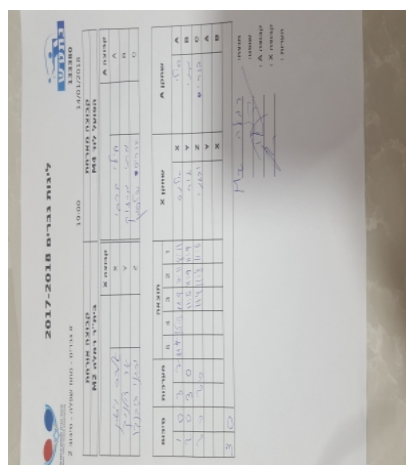

א גברים - מחוז שפלה - סיבוב 2

133380

19:00

14/01/2018

קבוצה אורחת			קבוצה מארחת		
בית"ר רמלה M2			הפועל לוד M4		
בית"ר רמלה M2		קבוצה X	הפועל לוד M4		קבוצה A
אלכס וייסמן	1293	X	הילי ברבי	2369	A
גור רולניק	1950	Y	מתי מרזוק	1474	B
יבגני גובנקו	1294	Z	בוריס שלפמן	2995	C

סכום	מערכות	תוצאה					שחקן X		שחקן A			
		5	4	3	2	1						
1	0	3	2	11/4	15/13	11/9	7/11	8/11	אלכס וייסמן	X	הילי ברבי	A
2	0	3	0			11/5	11/9	11/9	גור רולניק	Y	מתי מרזוק	B
3	0	3	0			11/4	11/8	11/8	יבגני גובנקו	Z	בוריס שלפמן	C
									גור רולניק	Y	הילי ברבי	A
									אלכס וייסמן	X	מתי מרזוק	B
<b>3</b>	<b>0</b>											