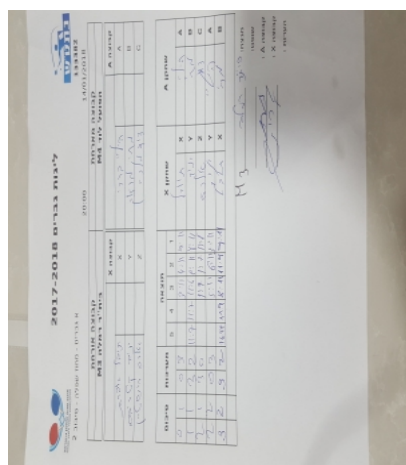

א גברים - מחוז שפלה - סיבוב 2

133382

20:00

14/01/2018

קבוצה אורחת			קבוצה מארחת		
בית"ר רמלה M3			הפועל לוד M4		
בית"ר רמלה M3		קבוצה X	הפועל לוד M4		קבוצה A
תובל אפרת	2729	X	הילי ברבי	2369	A
יניב קטריבס	2726	Y	מתי מרזוק	1474	B
אלכסנדר ריינשטיין	3005	Z	דוד מלכה	2993	C

סכום	מערכות	תוצאה					שחקן X		שחקן A			
		5	4	3	2	1						
0	1	0	3			3/11	4/11	7/11	תובל אפרת	X	הילי ברבי	A
1	1	3	2	11/7	11/7	11/6	9/11	8/11	יניב קטריבס	Y	מתי מרזוק	B
2	1	3	0			11/9	11/7	11/8	אלכסנדר ריינשטיין	Z	דוד מלכה	C
2	2	0	3			5/11	6/11	3/11	יניב קטריבס	Y	הילי ברבי	A
3	2	3	2	16/14	11/8	8/11	11/9	9/11	תובל אפרת	X	מתי מרזוק	B
3	2											