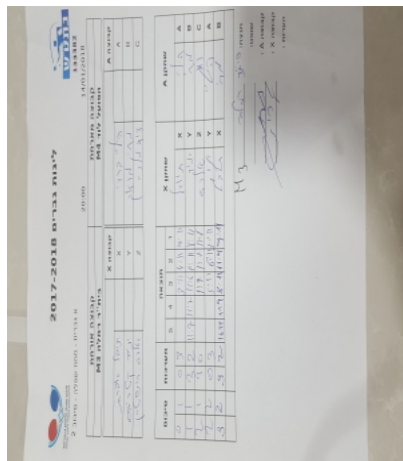

א גברים - מחוז שפלה - סיבוב 2

133382

20:00

14/01/2018

קבוצה אורחת			קבוצה מארחת		
בית"ר רמלה M3			הפועל לוד M4		
בית"ר רמלה M3		קבוצה X	הפועל לוד M4		קבוצה A
4444 4444	2729	X	הילי ברבי	2369	A
444444 4444	2726	Y	מתי מרזוק	1474	B
4444444444 44444444	3005	Z	דוד מלכה	2993	C

סכום	מערכות	תוצאה					שחקן X		שחקן A			
		5	4	3	2	1						
0	1	0	3			3/11	4/11	7/11	תובל אפרת	X	הילי ברבי	A
1	1	3	2	11/7	11/7	11/6	9/11	8/11	יניב קטריבס	Y	מתי מרזוק	B
2	1	3	0			11/9	11/7	11/8	אלכסנדר ריינשטיין	Z	דוד מלכה	C
2	2	0	3			5/11	6/11	3/11	יניב קטריבס	Y	הילי ברבי	A
3	2	3	2	16/14	11/8	8/11	11/9	9/11	תובל אפרת	X	מתי מרזוק	B
3	2											