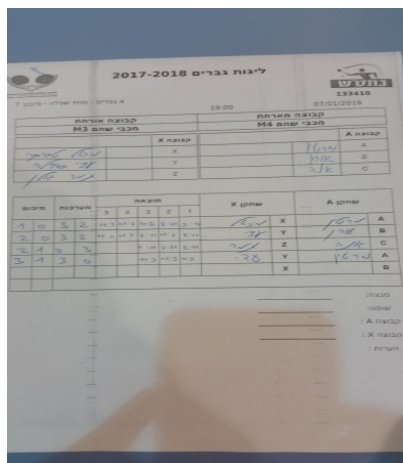

א גברים - מחוז שפלה - סיבוב 7

133410

19:00

07/01/2018

קבוצה אורחת			קבוצה מארחת		
מכבי שהם M3			מכבי שהם M4		
מכבי שהם M3		קבוצה X	מכבי שהם M4		קבוצה A
444444 444444	844	X	מרטין חרקובר	2193	A
444444 4444	1778	Y	אורן בסן	1874	B
44444 4444	2764	Z	אנה ליטמן	2982	C

סכום	מערכות	תוצאה					שחקן X		שחקן A			
		5	4	3	2	1						
1	0	3	2	11/9	11/7	11/6	8/11	9/11	מיכאל טברסקי	X	מרטין חרקובר	A
2	0	3	2	11/4	9/11	11/7	11/9	8/11	עדי סידלר	Y	אורן בסן	B
2	1	0	3			4/11	7/11	6/11	תמר גולן	Z	אנה ליטמן	C
3	1	3	0			11/9	11/5	11/9	עדי סידלר	Y	מרטין חרקובר	A
									מיכאל טברסקי	X	אורן בסן	B
3	1											