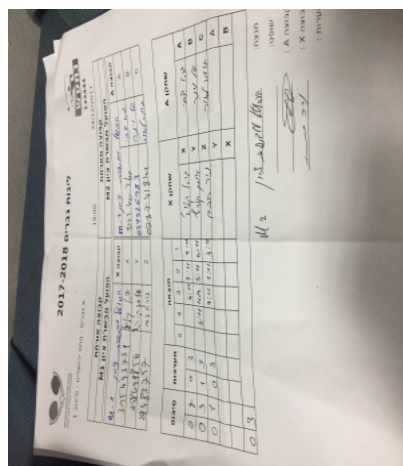

א גברים - מחוז ירושלים - סיבוב 1

133444

19:00

24/12/2017

קבוצה אורחת			קבוצה מארחת		
הפועל האקדמיה לטניס שולחן מטה יהודה M1			הפועל האקדמיה לטניס שולחן מטה יהודה M2		
הפועל האקדמיה לטניס שולחן מטה יהודה M1		קבוצה X	הפועל האקדמיה לטניס שולחן מטה יהודה M2		קבוצה A
גיא קליג	2672	X	גיא צבי	188	A
איתן קירש	3755	Y	טל וינר	945	B
ניר חכם	3718	Z	תומר לאור	583	C

סכום	מערכות	תוצאה					שחקן X		שחקן A				
		5	4	3	2	1							
0	1	0	3			6/11	9/11	9/11	גיא קליג	X	גיא צבי	A	
0	2	1	3			5/11	11/9	5/11	6/11	איתן קירש	Y	טל וינר	B
0	3	0	3			7/11	1/11	3/11	ניר חכם	Z	תומר לאור	C	
									איתן קירש	Y	גיא צבי	A	
									גיא קליג	X	טל וינר	B	
0	3												