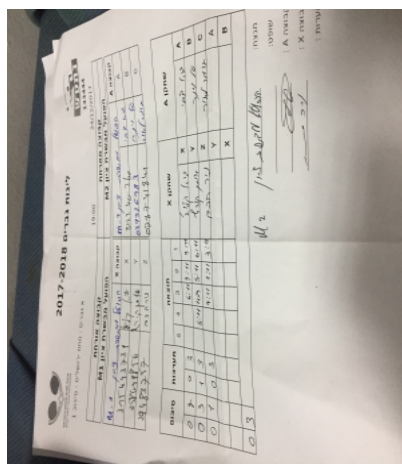

א גברים - מחוז ירושלים - סיבוב 1

133444

19:00

24/12/2017

קבוצה אורחת			קבוצה מארחת		
הפועל האקדמיה לטניס שולחן מטה יהודה M1			הפועל האקדמיה לטניס שולחן מטה יהודה M2		
הפועל האקדמיה לטניס שולחן מטה יהודה M1		קבוצה X	הפועל האקדמיה לטניס שולחן מטה יהודה M2		קבוצה A
4444 4444	2672	X	גיא צבי	188	A
4444 4444	3755	Y	טל וינר	945	B
444 4444	3718	Z	תומר לאור	583	C

סכום	מערכות	תוצאה					שחקן X		שחקן A				
		5	4	3	2	1							
0	1	0	3			6/11	9/11	9/11	גיא קליג	X	גיא צבי	A	
0	2	1	3			5/11	11/9	5/11	6/11	איתן קירש	Y	טל וינר	B
0	3	0	3			7/11	1/11	3/11		ניר חכם	Z	תומר לאור	C
										איתן קירש	Y	גיא צבי	A
										גיא קליג	X	טל וינר	B
0	3												

מנצח: הפועל האקדמיה לטניס שולחן מטה יהודה M2

שופט ראשי: _____

שופט משנה: _____

קבוצה A: הפועל האקדמיה לטניס שולחן מטה יהודה M2

קבוצה X: הפועל האקדמיה לטניס שולחן מטה יהודה M1

הערות: