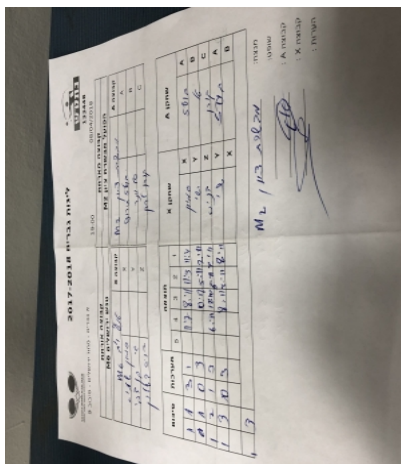

א גברים - מחוז ירושלים - סיבוב 9

133448

19:00

08/04/2018

קבוצה אורחת			קבוצה מארחת		
מועדון ספורט מעלה אדומים M6			הפועל האקדמיה לטניס שולחן מטה יהודה M2		
מועדון ספורט מעלה אדומים M6		קבוצה X	הפועל האקדמיה לטניס שולחן מטה יהודה M2		קבוצה A
סמויל שמיס	1031	X	בועז תירוש	2825	A
ישי בן צבי	3714	Y	טל וינר	945	B
דניס בטלין	243	Z	קורן לרון	574	C

סכום	מערכות	תוצאה					שחקן X		שחקן A			
		5	4	3	2	1						
1	0	3	1		11/7	8/11	11/3	11/4	סמויל שמיס	X	בועז תירוש	A
1	1	0	3			10/12	5/11	2/11	ישי בן צבי	Y	טל וינר	B
1	2	1	3		6/11	12/10	5/11	9/11	דניס בטלין	Z	קורן לרון	C
1	3	0	3			8/11	9/11	8/11	ישי בן צבי	Y	בועז תירוש	A
									סמויל שמיס	X	טל וינר	B
1	3											