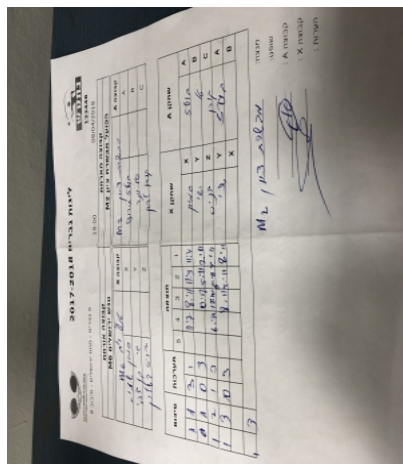

א גברים - מחוז ירושלים - סיבוב 9

133448

19:00

08/04/2018

קבוצה אורחת		קבוצה מארחת	
מועדון ספורט מעלה אדומים M6		הפועל האקדמיה לטניס שולחן מטה יהודה M2	
קבוצה X	מועדון ספורט מעלה אדומים M6	קבוצה A	הפועל האקדמיה לטניס שולחן מטה יהודה M2
X	1031	A	בועז תירוש 2825
Y	3714	B	טל וינר 945
Z	243	C	קורן לרון 574

סכום	מערכות	תוצאה					שחקן X		שחקן A			
		5	4	3	2	1						
1	0	3	1		11/7	8/11	11/3	11/4	סמויל שמיס	X	בועז תירוש	A
1	1	0	3			10/12	5/11	2/11	ישי בן צבי	Y	טל וינר	B
1	2	1	3		6/11	12/10	5/11	9/11	דניס בטלין	Z	קורן לרון	C
1	3	0	3			8/11	9/11	8/11	ישי בן צבי	Y	בועז תירוש	A
									סמויל שמיס	X	טל וינר	B
1	3											

מנצח: הפועל האקדמיה לטניס

שולחן מטה יהודה M2

שופט ראשי:

\_\_\_\_\_

שופט משנה:

\_\_\_\_\_

קבוצה A :

הפועל האקדמיה לטניס