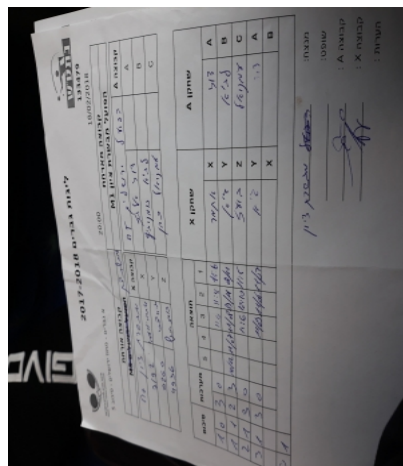

א גברים - מחוז ירושלים - סיבוב 5

133476

19:00

18/02/2018

קבוצה אורחת		קבוצה מארחת	
הפועל ירושלים M5		הפועל האקדמיה לטניס שולחן מטה יהודה M2	
קבוצה X	הפועל ירושלים M5	קבוצה A	הפועל האקדמיה לטניס שולחן מטה יהודה M2
X	דוד אלבז	A	187
Y	לביא בונימוביץ	B	188
Z	עמנואל כהן	C	2825

סכום	מערכות	תוצאה					שחקן X		שחקן A			
		5	4	3	2	1						
1	0	3	0			11/9	11/8	11/6	איתמר מזרחי	X	דוד אלבז	A
1	1	2	3	10/12	11/7	11/8	9/11	8/11	גיא צבי	Y	לביא בונימוביץ	B
2	1	3	0			11/6	12/10	11/5	בועז תירוש	Z	עמנואל כהן	C
3	1	3	0			11/9	11/6	11/7	גיא צבי	Y	דוד אלבז	A
									איתמר מזרחי	X	לביא בונימוביץ	B
3	1											

מנצח: הפועל האקדמיה לטניס

שולחן מטה יהודה M2

שופט ראשי:

שופט משנה:

קבוצה A : הפועל ירושלים M5

קבוצה X : הפועל האקדמיה לטניס

שולחן מטה יהודה M2

הערות :