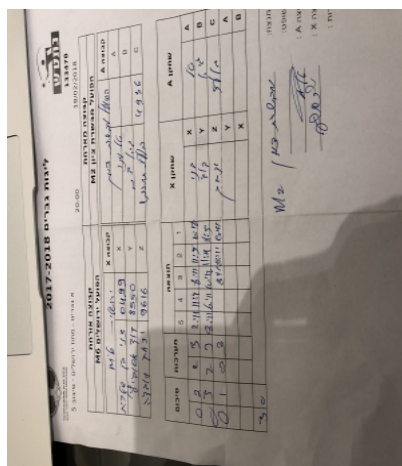

א גברים - מחוז ירושלים - סיבוב 5

133478

20:00

18/02/2018

קבוצה אורחת			קבוצה מארחת		
הפועל ירושלים M6			הפועל האקדמיה לטניס שולחן מטה יהודה M2		
הפועל ירושלים M6		קבוצה X	הפועל האקדמיה לטניס שולחן מטה יהודה M2		קבוצה A
דני בן שיטריט	303	X	טל וינר	945	A
דויד אסוביץ	1155	Y	גיא צבי	188	B
יצחק עובדיה	1158	Z	בועז תירוש	2825	C

סכום	מערות	תוצאה					שחקן X		שחקן A			
		5	4	3	2	1						
0	1	2	3	2/11	11/4	8/11	11/5	10/12	דני בן שיטריט	X	טל וינר	A
0	2	2	3	8/11	6/11	10/12	11/4	11/5	דויד אסוביץ	Y	גיא צבי	B
0	3	0	3			8/11	8/11	6/11	יצחק עובדיה	Z	בועז תירוש	C
									דויד אסוביץ	Y	טל וינר	A
									דני בן שיטריט	X	גיא צבי	B
0	3											

מנצח: הפועל האקדמיה לטניס שולחן מטה יהודה M2

שופט ראשי: _____

שופט משנה: _____

קבוצה A: הפועל האקדמיה לטניס שולחן מטה יהודה M2

קבוצה X: הפועל ירושלים M6

הערות: