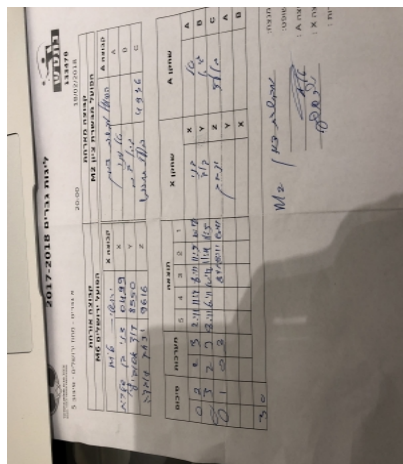

א גברים - מחוז ירושלים - סיבוב 5

133478

20:00

18/02/2018

קבוצה אורחת		קבוצה מארחת	
הפועל ירושלים M6		הפועל האקדמיה לטניס שולחן מטה יהודה M2	
הפועל ירושלים M6		הפועל האקדמיה לטניס שולחן מטה יהודה M2	
קבוצה X	קבוצה A	קבוצה X	קבוצה A
303	X	טל וינר	945
1155	Y	גיא צבי	188
1158	Z	בועז תירוש	2825

סכום	מערות	תוצאה					שחקן X		שחקן A			
		5	4	3	2	1						
0	1	2	3	2/11	11/4	8/11	11/5	10/12	דני בן שיטרית	X	טל וינר	A
0	2	2	3	8/11	6/11	10/12	11/4	11/5	דויד אסוביץ	Y	גיא צבי	B
0	3	0	3			8/11	8/11	6/11	יצחק עובדיה	Z	בועז תירוש	C
									דויד אסוביץ	Y	טל וינר	A
									דני בן שיטרית	X	גיא צבי	B
0	3											