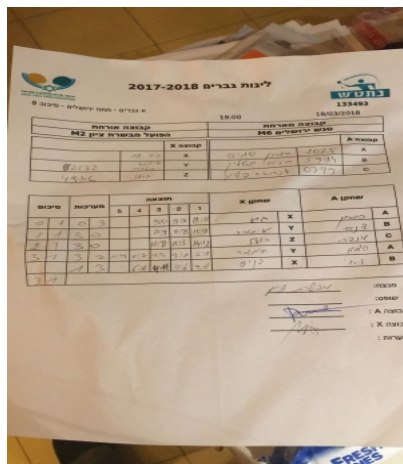

א גברים - מחוז ירושלים - סיבוב 8

133493

19:00

18/03/2018

קבוצה אורחת		קבוצה מארחת	
הפועל האקדמיה לטניס שולחן מטה יהודה M2		מועדון ספורט מעלה אדומים M6	
קבוצה X	הפועל האקדמיה לטניס שולחן מטה יהודה M2	קבוצה A	מועדון ספורט מעלה אדומים M6
X	188	A	סמויל שמיס 1031
Y	187	B	דניס בטלין 243
Z	2825	C	אנדריי פלייר 1766

סכום	מערות	תוצאה					שחקן X		שחקן A			
		5	4	3	2	1						
0	1	0	3			9/11	9/11	8/11	גיא צבי	X	סמויל שמיס	A
1	1	3	0			11/9	11/8	11/9	איתמר מזרחי	Y	דניס בטלין	B
2	1	3	0			11/8	11/3	14/12	בועז תירוש	Z	אנדריי פלייר	C
3	1	3	2	11/4	11/7	11/9	9/11	7/11	איתמר מזרחי	Y	סמויל שמיס	A
									גיא צבי	X	דניס בטלין	B
3	1											